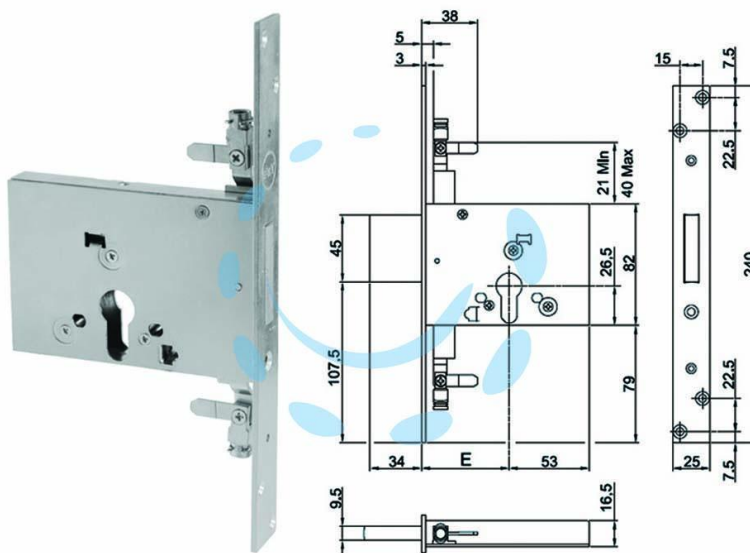

**SERRATURA TRIPLICE DA INFILARE CILINDRO EUROPEO**  
8TC - mm.52 (Y8TC1013600000)

Cod.

381024

## DESCRIZIONE

serratura per porte in ferro - 3 mandate per cilindro a profilo europeo per inferriate e cancelletti - zincata - ambidestra - 3 punti di chiusura - attacchi M8 per aste filettate inclusi - altezza scatola serratura mm.82 - serratura e frontale in acciaio zincato - in dotazione: 1 rosetta in acciaio zincato e attacchi aste M8 - frontale mm.240x25x3 - cilindro non compreso