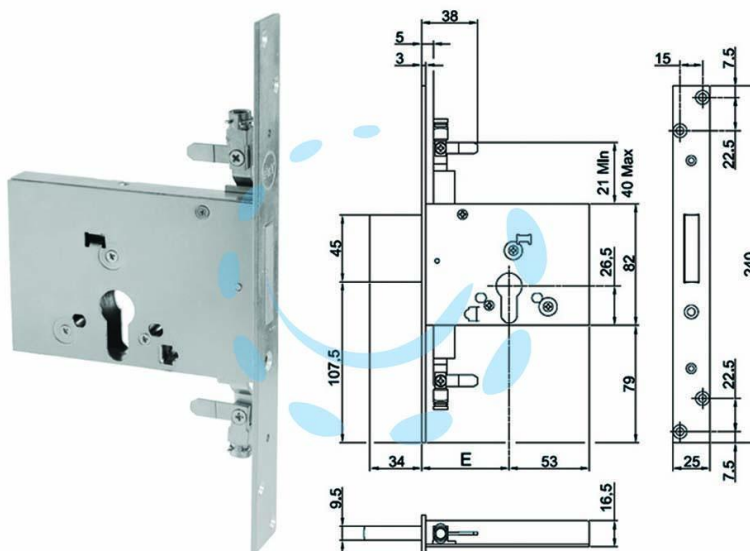

SERRATURA TRIPLICE DA INFILARE CILINDRO EUROPEO
8TC - mm.52 (Y8TC1013600000)

Cod.

381024

DESCRIZIONE

serratura per porte in ferro - 3 mandate per cilindro a profilo europeo per inferriate e cancelletti - zincata - ambidestra - 3 punti di chiusura - attacchi M8 per aste filettate inclusi - altezza scatola serratura mm.82 - serratura e frontale in acciaio zincato - in dotazione: 1 rosetta in acciaio zincato e attacchi aste M8 - frontale mm.240x25x3 - cilindro non compreso