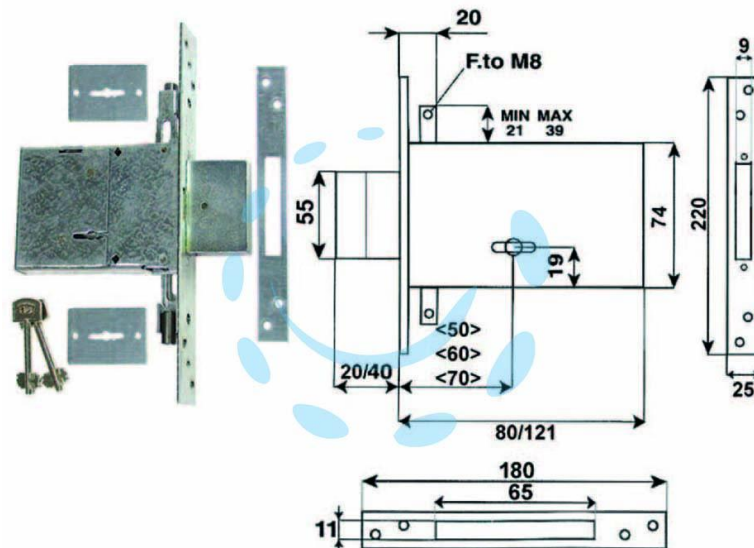

SERRATURA TRIPLICE DA INFILARE DOPPIA MAPPA
2003 - mm.70 (2003XZB7025A32)

Cod.

74018

DESCRIZIONE

fornita con contropiastra e bocchetta interna ed esterna, scatola frontale contropiastra e copritoppa in acciaio zincato, 4 mandate