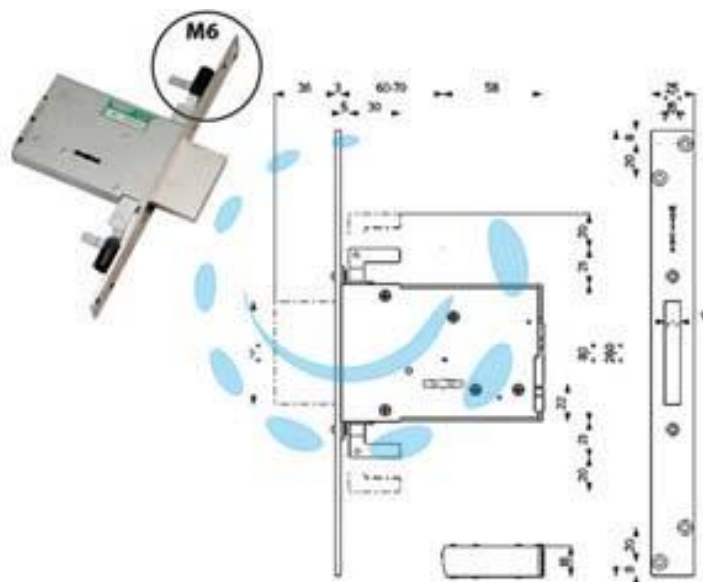

SERRATURA TRIPLICE DA INFILARE DOPPIA MAPPA
40706 - mm.70 (4070678C6)

Cod.

489935

DESCRIZIONE

4 mandate - scatola zincata - corsa catenaccio mm.36 - corsa aste mm.20 - \varnothing attacco aste M6 - aste non comprese - in dotazione: 2 chiavi - 1 mostrina - 2 attacchi aste filettati