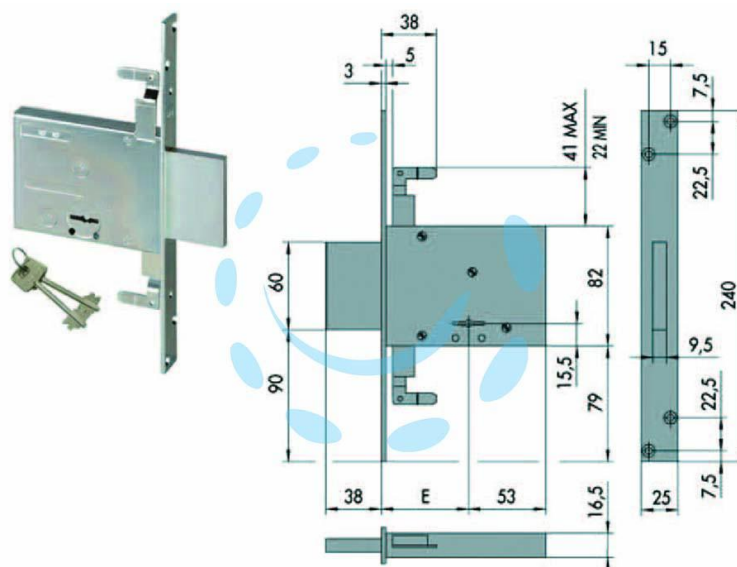

**SERRATURA TRIPLICE DA INFILARE DOPPIA MAPPA**  
57016 - KA mm.70 c/1 ch. cif. unica sr. 12 pz (57016720)

Cod.

201001

## DESCRIZIONE

scatola e frontale in acciaio con rivestimento in zinco, catenaccio in acciaio nichelato, predisposizione per chiusure supplementari, 4 mandate, dotazione borchia interna in acciaio, boccole filettate, aste non comprese, scatola mm.82h.