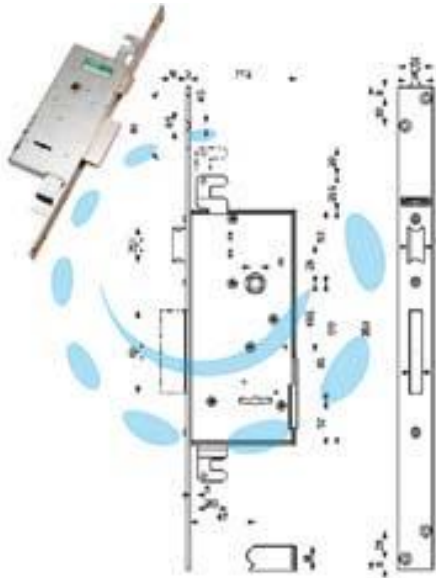

**SERRATURA TRIPLICE DA INFILARE DOPPIA MAPPA CON
SCROCCO 40721 - mm.47 (407215000 36)**

Cod.

489973

DESCRIZIONE

4 mandate - scatola zincata con ferrogliera nichelata - scrocco reversibile azionato da quadro maniglia mm.8 - corsa catenaccio mm.18 - corsa aste mm.20 - aste non comprese - in dotazione: 3 chiavi - coppia mostrine in ottone - ferrogliera - ferrogliera superiore e passanti aste - boccola a pavimento - aste non comprese