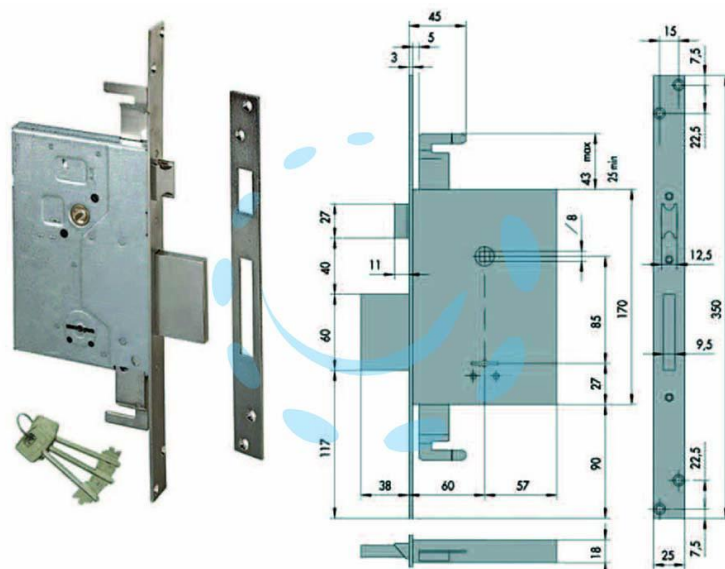

**SERRATURA TRIPLICE DA INFILARE DOPPIA MAPPA CON SCROCCO 57255 - mm.60 (57255600)**

Cod.

64538

## DESCRIZIONE

4 mandate, quadro maniglia, con catenaccio e scrocco reversibile, con quadro maniglia da mm.8 passante, scatola in acciaio con rivestimento in zinco, frontale in acciaio satinato nichelato, catenaccio in acciaio nichelato, predisposizione per chiusure supplementari, dotazione contropiastra, copritoppa interno ed esterno in ottone, 3 chiavi, aste non comprese