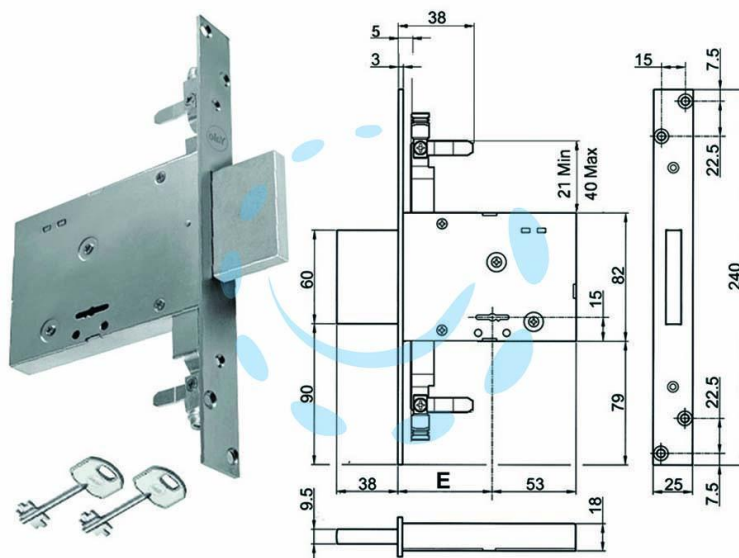

**SERRATURA TRIPLICE DA INFILARE DOPPIA MAPPA
SOLO CATENACCIO 8TD101 - mm.60 KA
(Y8TD10146000KA)**

Cod.

414357

DESCRIZIONE

scatola e frontale in acciaio con rivestimento in zinco, catenaccio in acciaio zincato, 4 mandate ambidestra, dotazione 2 rosette in acciaio, boccole filettate, aste non comprese, 2 chiavi, scatola mm.82h.