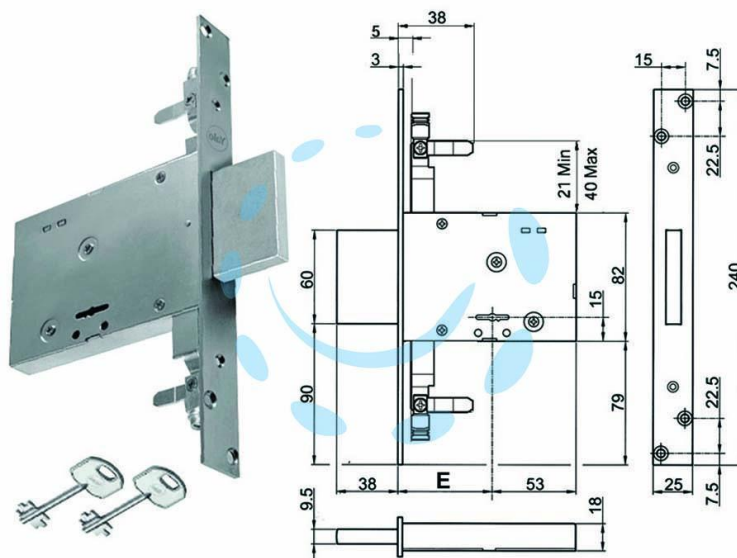

**SERRATURA TRIPLICE DA INFILARE DOPPIA MAPPA
SOLO CATENACCIO 8TD101 - mm.60 KA
(Y8TD10146000KA)**

Cod.

414357

DESCRIZIONE

scatola e frontale in acciaio con rivestimento in zinco, catenaccio in acciaio zincato, 4 mandate ambidestra, dotazione 2 rosette in acciaio, boccole filettate, aste non comprese, 2 chiavi, scatola mm.82h.