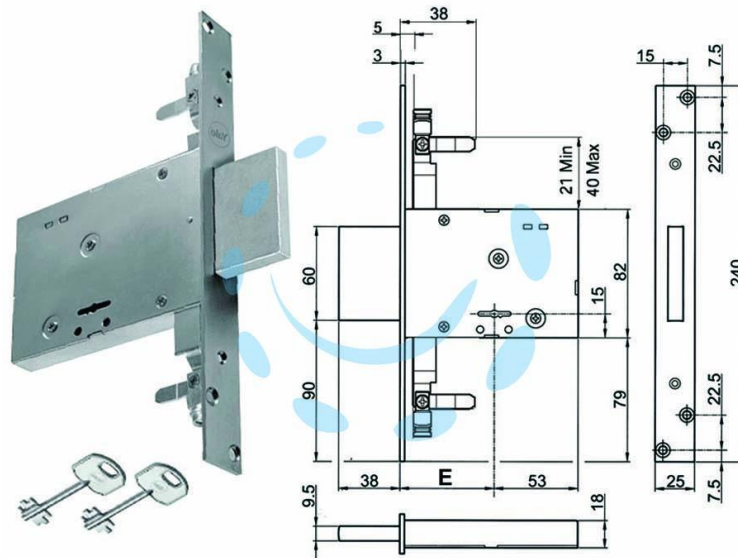

**SERRATURA TRIPLICE DA INFILARE DOPPIA MAPPA
SOLO CATENACCIO 8TD101 - mm.60 (Y8TD10146000)**

Cod.

203173

DESCRIZIONE

scatola e frontale in acciaio con rivestimento in zinco, catenaccio in acciaio zincato, 4 mandate ambidestra, dotazione 2 rosette in acciaio, boccole filettate, aste non comprese, 2 chiavi, scatola mm.82h.