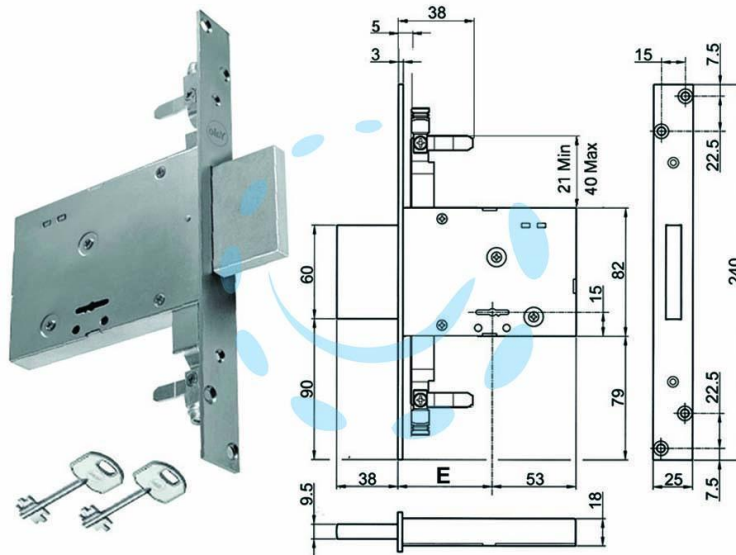

**SERRATURA TRIPLICE DA INFILARE DOPPIA MAPPA  
SOLO CATENACCIO 8TD101 - mm.70 KA  
(Y8TD10147000KA)**

Cod.

414364

## DESCRIZIONE

scatola e frontale in acciaio con rivestimento in zinco, catenaccio in acciaio zincato, 4 mandate ambidestra, dotazione 2 rosette in acciaio, boccole filettate, aste non comprese, 2 chiavi, scatola mm.82h.