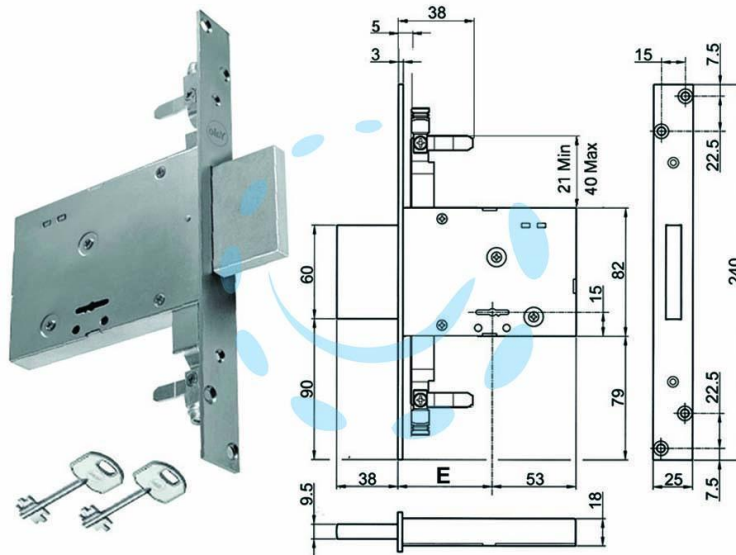

**SERRATURA TRIPLICE DA INFILARE DOPPIA MAPPA
SOLO CATENACCIO 8TD101 - mm.70 KA
(Y8TD10147000KA)**

Cod.

414364

DESCRIZIONE

scatola e frontale in acciaio con rivestimento in zinco, catenaccio in acciaio zincato, 4 mandate ambidestra, dotazione 2 rosette in acciaio, boccole filettate, aste non comprese, 2 chiavi, scatola mm.82h.