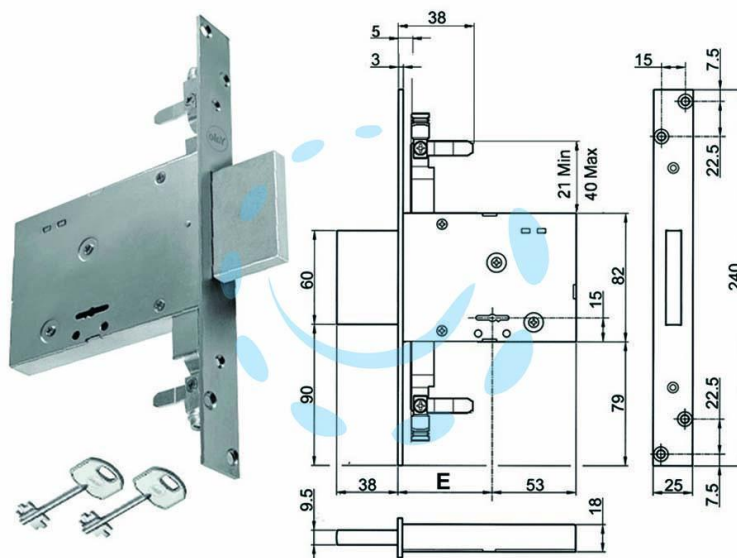

**SERRATURA TRIPLICE DA INFILARE DOPPIA MAPPA
SOLO CATENACCIO 8TD101 - mm.70 (Y8TD10147000)**

Cod.

203180

DESCRIZIONE

scatola e frontale in acciaio con rivestimento in zinco, catenaccio in acciaio zincato, 4 mandate ambidestra, dotazione 2 rosette in acciaio, boccole filettate, aste non comprese, 2 chiavi, scatola mm.82h.