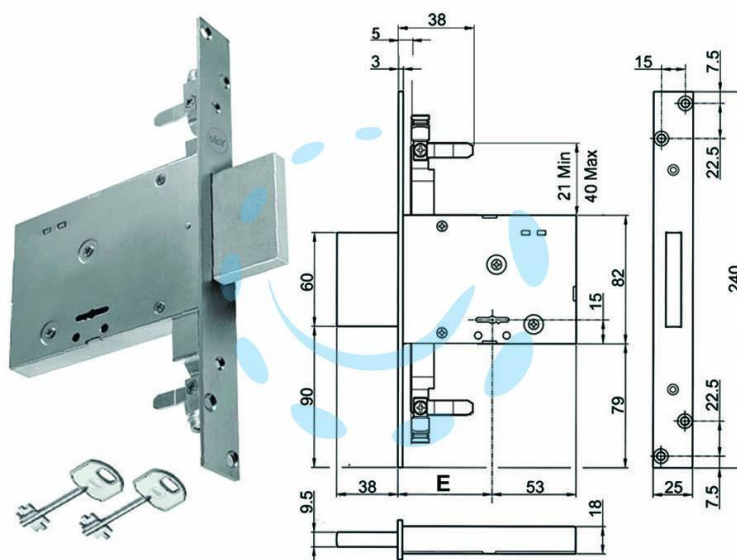

**SERRATURA TRIPLICE DA INFILARE DOPPIA MAPPA
SOLO CATENACCIO 8TD101 - mm.70 (Y8TD10147000)**

Cod.

203180

DESCRIZIONE

scatola e frontale in acciaio con rivestimento in zinco, catenaccio in acciaio zincato, 4 mandate ambidestra, dotazione 2 rosette in acciaio, boccole filettate, aste non comprese, 2 chiavi, scatola mm.82h.