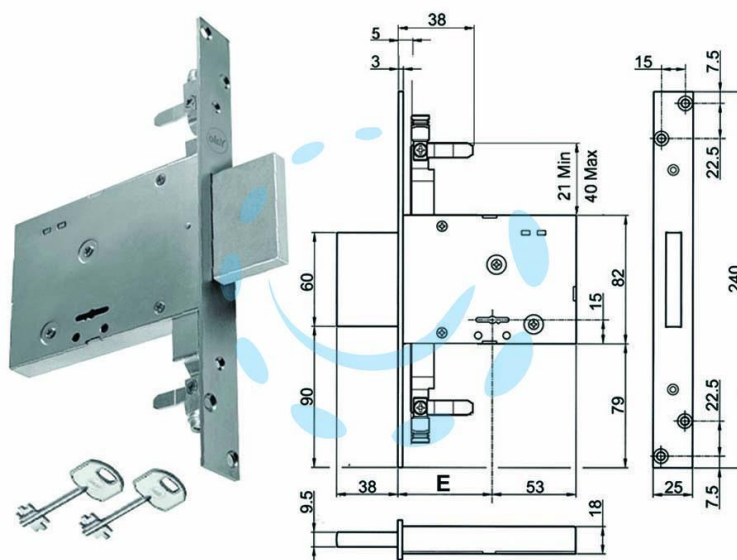

**SERRATURA TRIPLICE DA INFILARE DOPPIA MAPPA  
SOLO CATENACCIO 8TD101 - mm.70 (Y8TD10147000)**

Cod.

203180

## DESCRIZIONE

scatola e frontale in acciaio con rivestimento in zinco, catenaccio in acciaio zincato, 4 mandate ambidestra, dotazione 2 rosette in acciaio, boccole filettate, aste non comprese, 2 chiavi, scatola mm.82h.