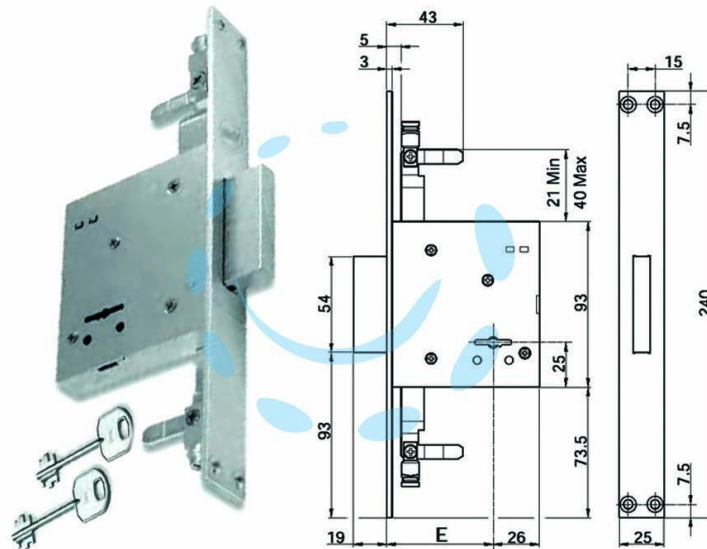

**SERRATURA TRIPLICE DA INFILARE DOPPIA MAPPA
SOLO CATENACCIO 8TD1012 - mm.50 (Y8TD10125000000)**

Cod.

381048

DESCRIZIONE

scatola e frontale in acciaio zincato, catenaccio in acciaio zincato, 2 mandate ambidestra, dotazione 2 rosette in acciaio, boccole filettate, aste non comprese, 2 chiavi, scatola mm.93h.