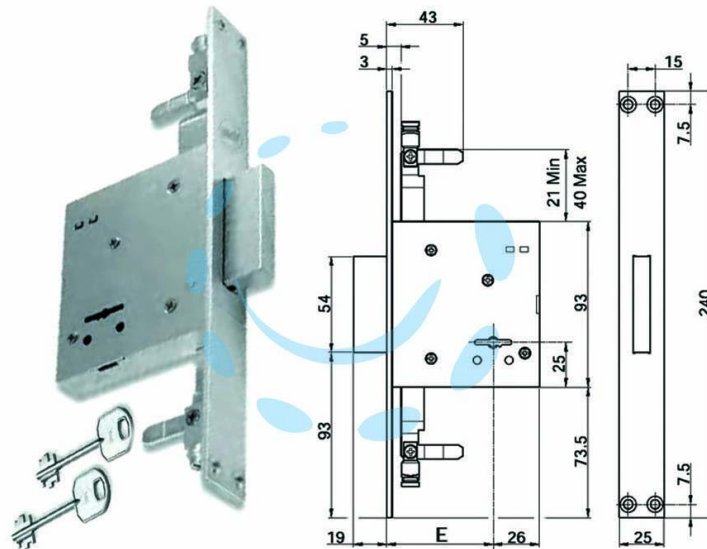

**SERRATURA TRIPLICE DA INFILARE DOPPIA MAPPA  
SOLO CATENACCIO 8TD1012 - mm.50 (Y8TD10125000000)**

Cod.

381048

## DESCRIZIONE

scatola e frontale in acciaio zincato, catenaccio in acciaio zincato, 2 mandate ambidestra, dotazione 2 rosette in acciaio, boccole filettate, aste non comprese, 2 chiavi, scatola mm.93h.