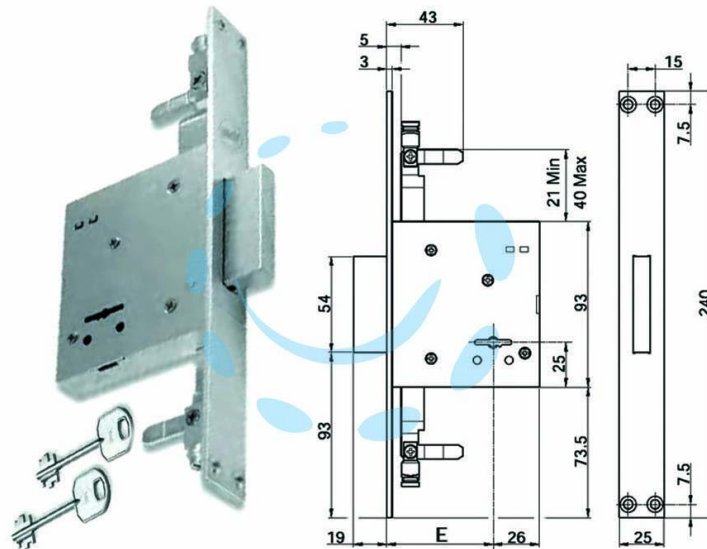

**SERRATURA TRIPLICE DA INFILARE DOPPIA MAPPA  
SOLO CATENACCIO 8TD1012 - mm.60 (Y8TD10126000000)**

Cod.

381055

## DESCRIZIONE

scatola e frontale in acciaio zincato, catenaccio in acciaio zincato, 2 mandate ambidestra, dotazione 2 rosette in acciaio, boccole filettate, aste non comprese, 2 chiavi, scatola mm.93h.