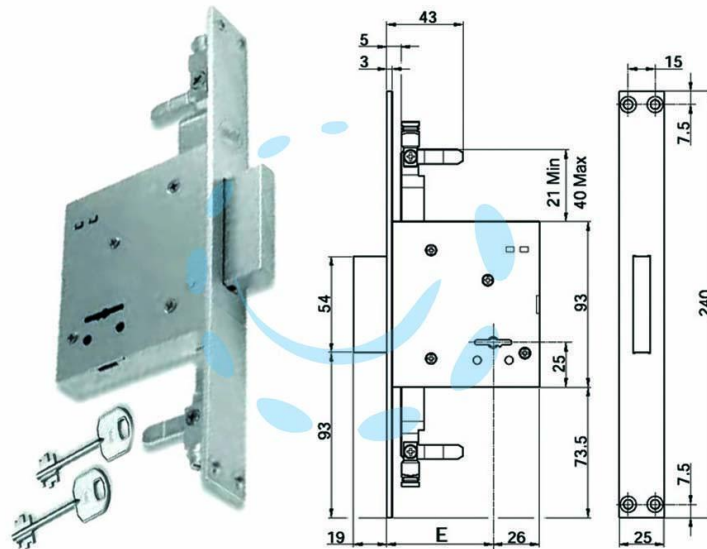

**SERRATURA TRIPLICE DA INFILARE DOPPIA MAPPA
SOLO CATENACCIO 8TD1012 - mm.60 (Y8TD10126000000)**

Cod.

381055

DESCRIZIONE

scatola e frontale in acciaio zincato, catenaccio in acciaio zincato, 2 mandate ambidestra, dotazione 2 rosette in acciaio, boccole filettate, aste non comprese, 2 chiavi, scatola mm.93h.