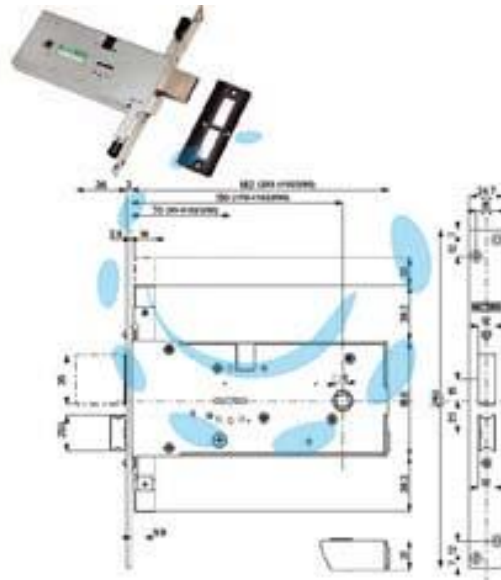

**SERRATURA TRIPLICE DA INFILARE PER FASCE DOPPIA
MAPPA MM.82 H 41823 - mm.70 (41823008WX)**

Cod.

489959

DESCRIZIONE

4 mandate - scatola in acciaio zincato - ferrogliera nichelata - con scrocco reversibile, azionato da quadro maniglia mm.8 - in dotazione: 3 chiavi - coppia mostrine - ferrogliera - viti e minuteria - bocchetta a pavimento - 2 attacchi aste filettati - aste non comprese