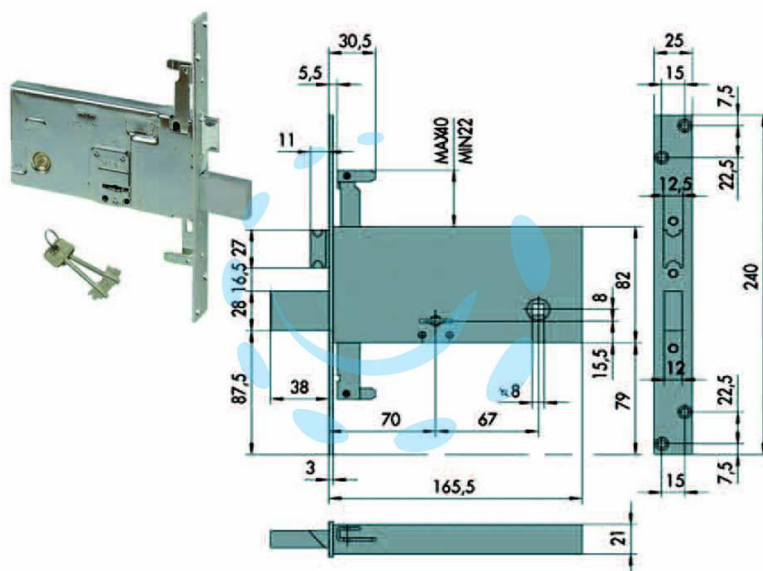

**SERRATURA TRIPLICE DA INFILARE PER FASCE DOPPIA**  
**MAPPA MM.82 H 57318 - mm.70 (57318730)**

Cod.

64545

## DESCRIZIONE

quadro maniglia, 4 mandate, con catenaccio, scatola e frontale in acciaio con rivestimento in zinco, catenaccio in acciaio nichelato, con quadro maniglia da mm.8 passante, piastra di protezione antiscasso, predisposizione per chiusure supplementari, dotazione borchia interna in acciaio, coppia di boccole filettate e 2 chiavi, aste non comprese, scatola mm.82h.