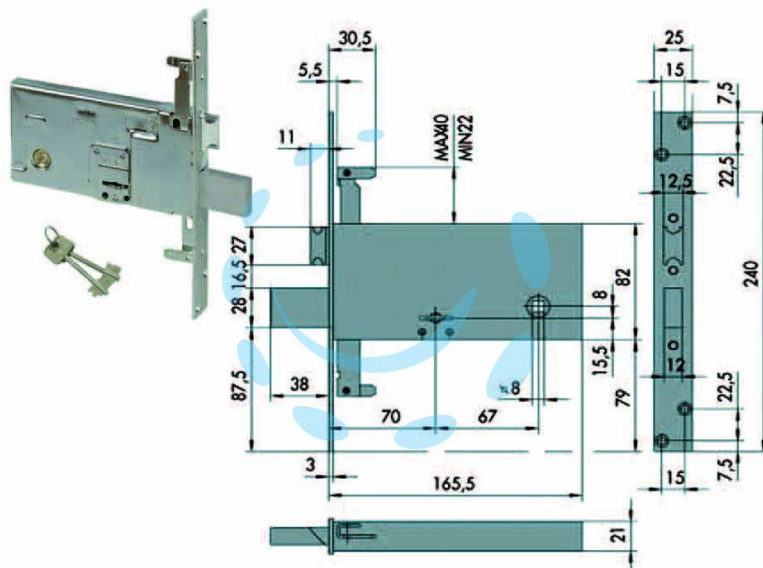

**SERRATURA TRIPLICE DA INFILARE PER FASCE DOPPIA**  
**MAPPA MM.82 H 57318 - mm.70 (57318730)**

Cod.

64545

## DESCRIZIONE

quadro maniglia, 4 mandate, con catenaccio, scatola e frontale in acciaio con rivestimento in zinco, catenaccio in acciaio nichelato, con quadro maniglia da mm.8 passante, piastra di protezione antiscasso, predisposizione per chiusure supplementari, dotazione borchia interna in acciaio, coppia di boccole filettate e 2 chiavi, aste non comprese, scatola mm.82h.