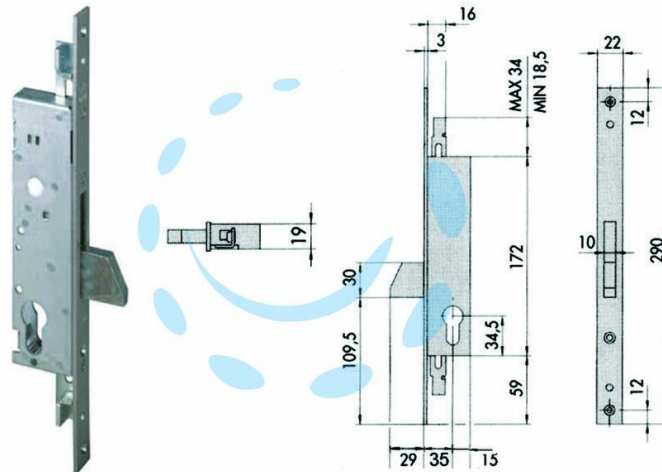

**SERRATURA TRIPLICE DA INFILARE PER MONTANTI
SOLO CATENACCIO 46220 - mm.25 (46220250)**

Cod.

201698

DESCRIZIONE

scatola in acciaio con rivestimento in zinco, frontale in acciaio inox, solo catenaccio basculante in ottone, coppia borchie in nylon, perni filettati delle prolungh, funzionante con cilindro sagomato non compreso