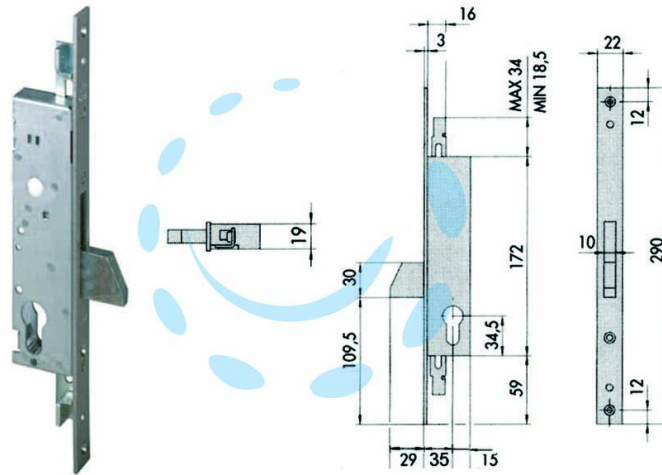

**SERRATURA TRIPLICE DA INFILARE PER MONTANTI
SOLO CATENACCIO 46220 - mm.30 (46220300)**

Cod.

201704

DESCRIZIONE

scatola in acciaio con rivestimento in zinco, frontale in acciaio inox, solo catenaccio basculante in ottone, coppia borchie in nylon, perni filettati delle prolunghie, funzionante con cilindro sagomato non compreso