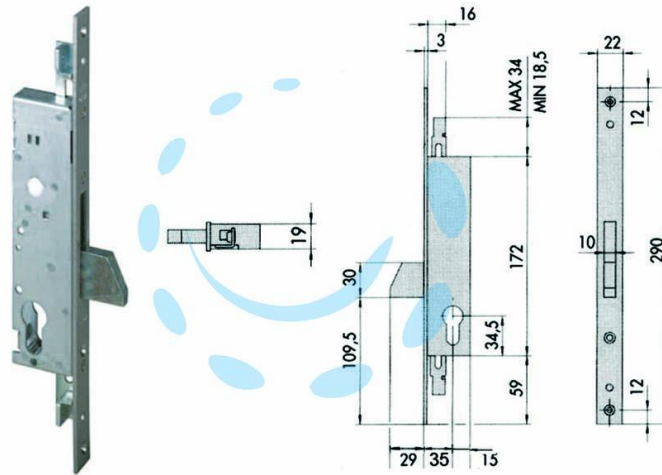

**SERRATURA TRIPLICE DA INFILARE PER MONTANTI
SOLO CATENACCIO 46220 - mm.35 (46220350)**

Cod.

201711

DESCRIZIONE

scatola in acciaio con rivestimento in zinco, frontale in acciaio inox, solo catenaccio basculante in ottone, coppia borchie in nylon, perni filettati delle prolungh, funzionante con cilindro sagomato non compreso