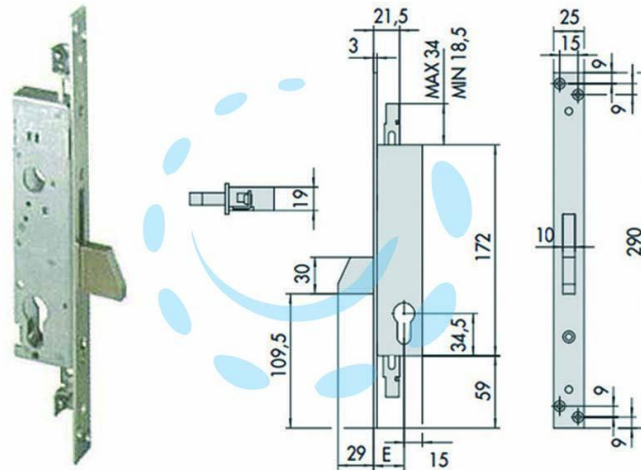

**SERRATURA TRIPLICE DA INFILARE PER MONTANTI  
SOLO CATENACCIO 46820 - mm.25 (46820250)**

Cod.

244152

## DESCRIZIONE

scatola e frontale in acciaio con rivestimento in zinco, solo catenaccio basculante in acciaio nichelato, perni filettati delle prolungh, funzionante con cilindro sagomato non compreso