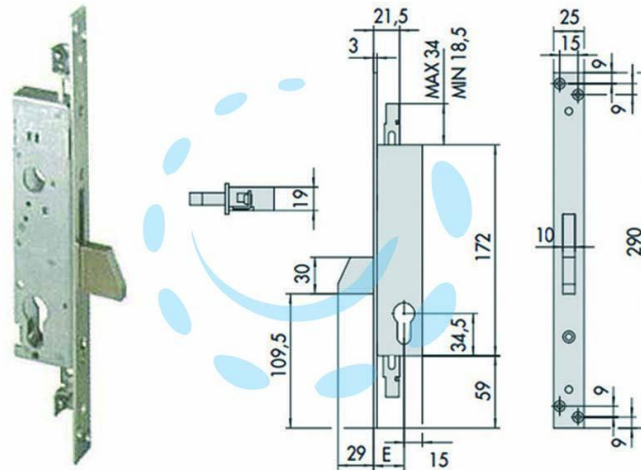

**SERRATURA TRIPLICE DA INFILARE PER MONTANTI  
SOLO CATENACCIO 46820 - mm.30 (46820300)**

Cod.

244206

## DESCRIZIONE

scatola e frontale in acciaio con rivestimento in zinco, solo catenaccio basculante in acciaio nichelato, perni filettati delle prolungh, funzionante con cilindro sagomato non compreso