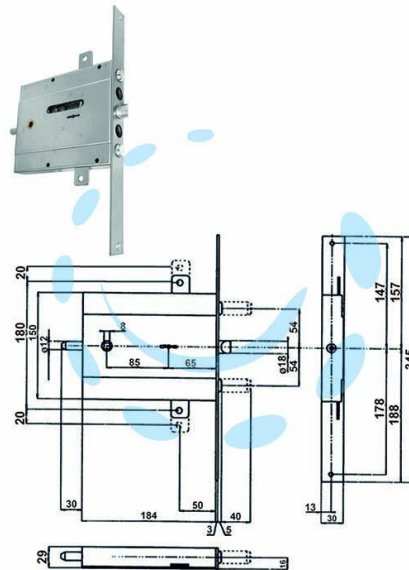

**SERRATURA TRIPLICE DA INFILARE PER PORTE
BLINDATE DOPPIA MAPPA 133Y5 - DX (Y133Y565180)**

Cod.

381062

DESCRIZIONE

4 mandate - acciaio zincato - frontale decentrato, scrocco e 2 catenacci - fornite con 3 chiavi