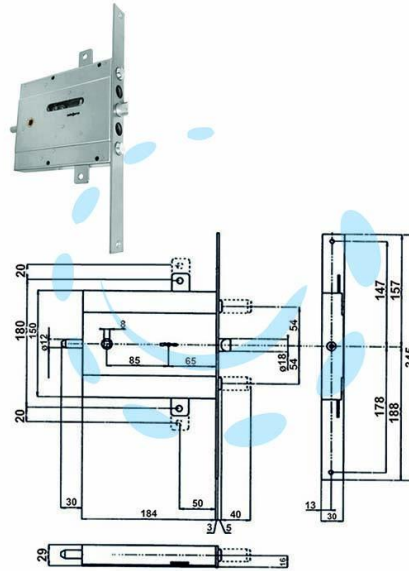

**SERRATURA TRIPLICE DA INFILARE PER PORTE
BLINDATE DOPPIA MAPPA 133Y5 - DX (Y133Y565180)**

Cod.

381062

DESCRIZIONE

4 mandate - acciaio zincato - frontale decentrato, scrocco e 2 catenacci - fornite con 3 chiavi