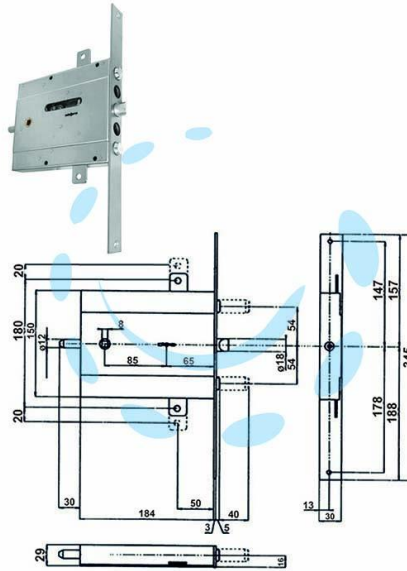

**SERRATURA TRIPLICE DA INFILARE PER PORTE
BLINDATE DOPPIA MAPPA 133Y5 - SX (Y133Y565280)**

Cod.

381079

DESCRIZIONE

4 mandate - acciaio zincato - frontale decentrato, scrocco e 2 catenacci - fornite con 3 chiavi