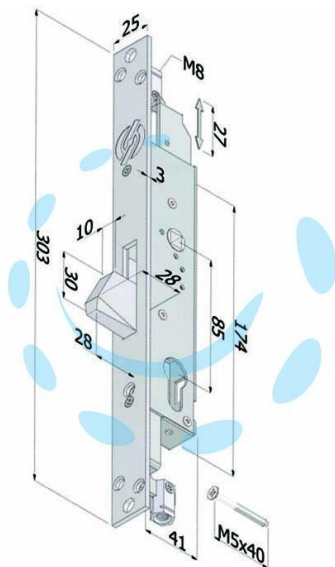

**SERRATURA TRIPLICE EXTENSION PROFILO EUROPEO
PER PERSIANE 2153 - mm.30 (2153XZB3025)**

Cod.

430388

DESCRIZIONE

scatola e frontale in acciaio zincato - serratura per grate e persiane a cilindro europeo - corsa aste mm.28 - funzionamento del catenaccio e delle aste ad ingranaggi comandate dal quadro maniglia e blocco tramite chiave a cilindro - fissaggio del cilindro con vite di testa - aste con attacco filettato M8 o ad innesto rapido - una linea robusta ed affidabile completamente intercambiabile con quelle in commercio ma con una maggior corsa delle aste e quindi una miglior sicurezza - cilindro non incluso