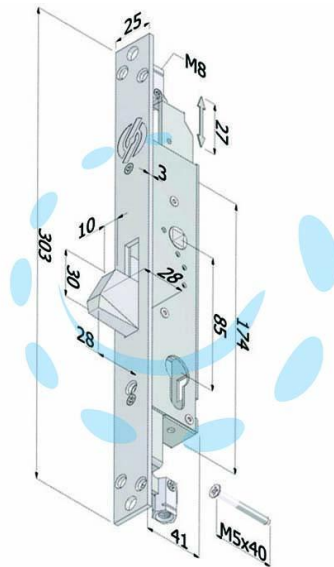

**SERRATURA TRIPLICE EXTENSION PROFILO EUROPEO  
PER PERSIANE 2153 - mm.35 (2153XZB3525)**

Cod.

430395

## DESCRIZIONE

scatola e frontale in acciaio zincato - serratura per grate e persiane a cilindro europeo - corsa aste mm.28 - funzionamento del catenaccio e delle aste ad ingranaggi comandate dal quadro maniglia e blocco tramite chiave a cilindro - fissaggio del cilindro con vite di testa - aste con attacco filettato M8 o ad innesto rapido - una linea robusta ed affidabile completamente intercambiabile con quelle in commercio ma con una maggior corsa delle aste e quindi una miglior sicurezza - cilindro non incluso