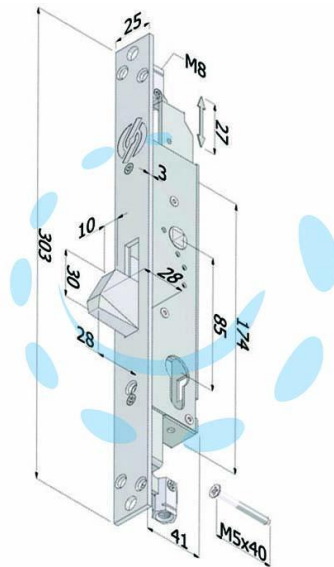

**SERRATURA TRIPLICE EXTENSION PROFILO EUROPEO
PER PERSIANE 2153 - mm.35 (2153XZB3525)**

Cod.

430395

DESCRIZIONE

scatola e frontale in acciaio zincato - serratura per grate e persiane a cilindro europeo - corsa aste mm.28 - funzionamento del catenaccio e delle aste ad ingranaggi comandate dal quadro maniglia e blocco tramite chiave a cilindro - fissaggio del cilindro con vite di testa - aste con attacco filettato M8 o ad innesto rapido - una linea robusta ed affidabile completamente intercambiabile con quelle in commercio ma con una maggior corsa delle aste e quindi una miglior sicurezza - cilindro non incluso