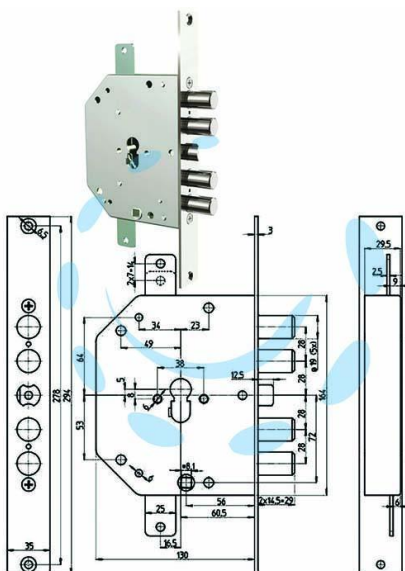

SERRATURA TRIPLICE INFIL. C/SCROCCO CIL. EU.
CLEVER BLINDATE 2151 PE - mm.60 DX (2151PEN-
01NCL/FL)

Cod.

384131

DESCRIZIONE

serratura a profilo europeo per porte blindate con scrocco azionato da chiave e da quadro maniglia - versione con Blocco Clever, 4 catenacci - interasse mm.28 - versione con blocco clever - 3 punti di chiusura - fissaggio cilindro con sistema FL - accessori inclusi: posizionatore, distanziale, viti - cilindro non compreso