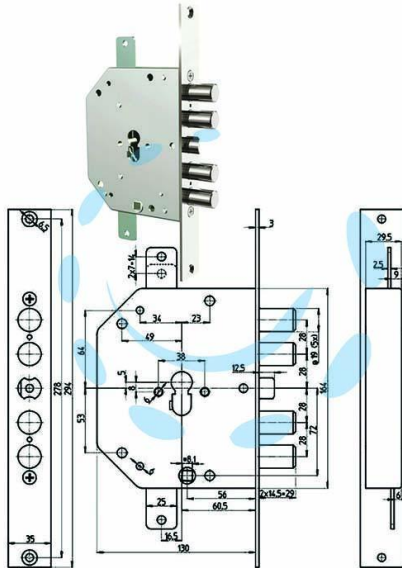

SERRATURA TRIPLICE INFIL. C/SCROCCO CIL. EU.  
CLEVER BLINDATE 2151 PE - mm.60 SX (2151PEN-  
11NCL/FL)

Cod.

384148

## DESCRIZIONE

serratura a profilo europeo per porte blindate con scrocco azionato da chiave e da quadro maniglia - versione con Blocco Clever, 4 catenacci - interasse mm.28 - versione con blocco clever - 3 punti di chiusura - fissaggio cilindro con sistema FL - accessori inclusi: posizionatore, distanziale, viti - cilindro non compreso