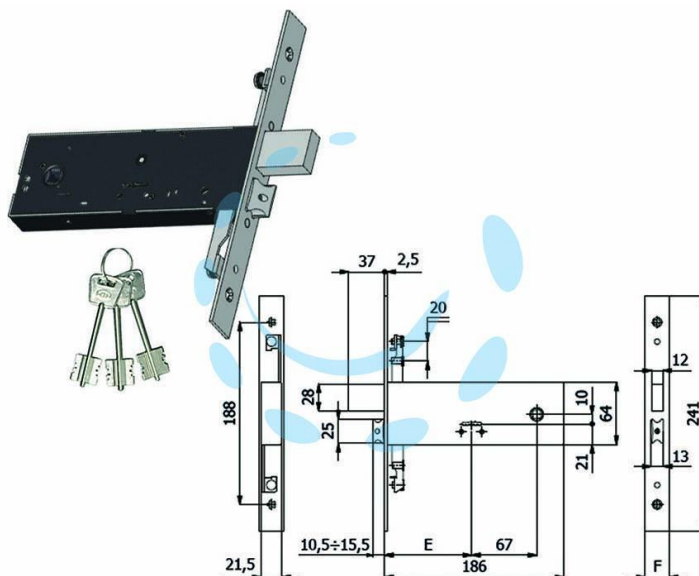

**SERRATURA TRIPLICE INFIL. PER FASCE D/MAPPA CAT.
E SCR. MM.64 H 5970 - mm.90 interasse mm.67 (5970)**

Cod.

394024

DESCRIZIONE

scatola e coperchio in acciaio zincato e plastificato - frontale in acciaio inox mm.25 - catenaccio in acciaio nichelato - scrocco regolabile in lega speciale nichelata - catenaccio comandato dalla chiave - scrocco comandato dalla chiave o dalla maniglia - reversibile - 4 mandate - in dotazione: 3 chiavi, 2 sottofrontali, coppia di borchie, viti di fissaggio in acciaio inox, istruzioni di montaggio