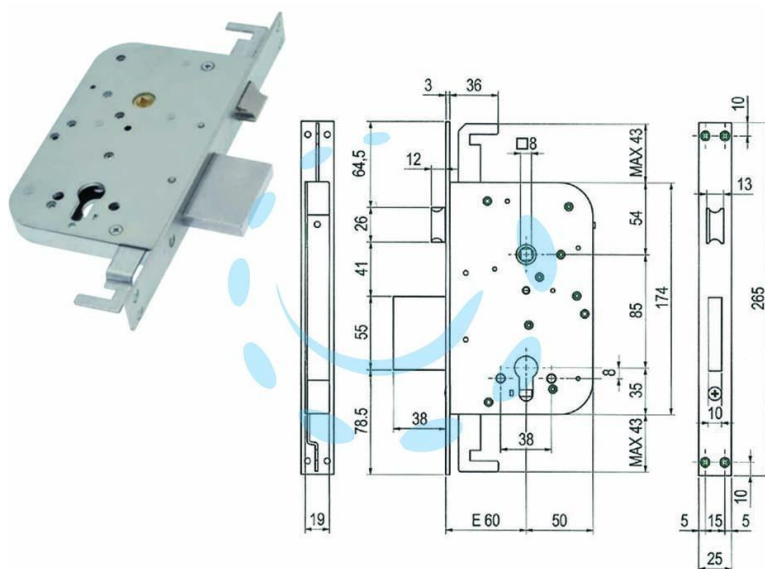

**SERRATURA TRIPLICE INFILARE A CILINDRO
C/SCROCCO E CATENACCIO 600Y - mm.60 (00600 Y30 60)**

Cod.

404181

DESCRIZIONE

scatola e coperchio in acciaio zincato - piastra frontale e contropiastra nichelate - 3 mandate - triplice chiusura - azionamento a cilindro - catenaccio cromato - in dotazione: contropiastra in acciaio nichelato, coppia bocchette foro cilindro in ottone, viti di montaggio, 2 piastrelle guida catenacciolo, contropiastrina catenacciolo superiore, pozzetto a pavimento, kit aste a richiesta - cilindro escluso