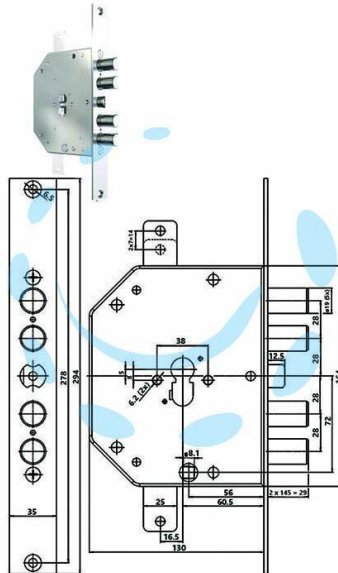

SERRATURA TRIPLICE INFILARE C/SCROCCO CIL. EU.  
BLINDATE 2151PEN-BLOC - mm.60 DX (2151PEN-01NCL)

Cod.

300124

## DESCRIZIONE

versione con Blocco Clever, fissaggio cilindro con sistema SIMPLY e dispositivo TUTOR, versione ad infilare, con scrocco, per porte blindate - interasse mm.28 - cilindro non compreso