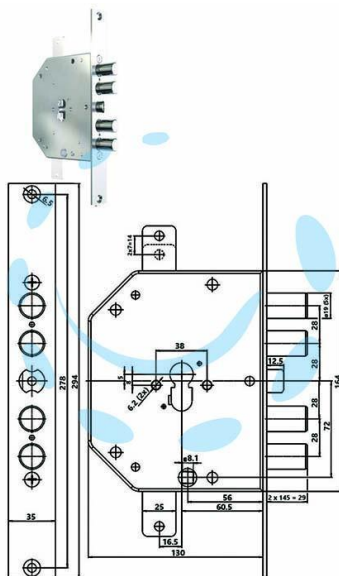

**SERRATURA TRIPLICE INFILARE C/SCROCCO CIL. EU.
BLINDATE 2151PEN-BLOC - mm.60 DX (2151PEN-01NCL)**

Cod.

300124

DESCRIZIONE

versione con Blocco Clever, fissaggio cilindro con sistema SIMPLY e dispositivo TUTOR, versione ad infilare, con scrocco, per porte blindate - interasse mm.28 - cilindro non compreso