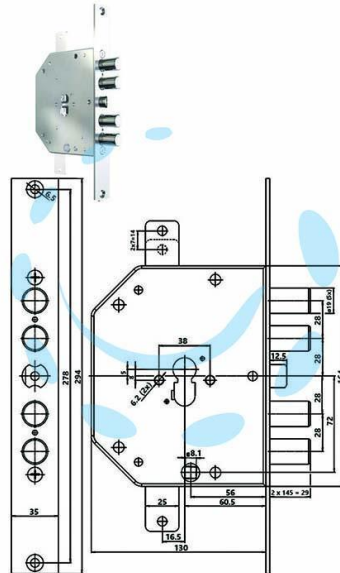

SERRATURA TRIPLICE INFILARE C/SCROCCO CIL. EU.
BLINDATE 2151PEN-BLOC - mm.60 SX (2151PEN-11NCL)

Cod.

300131

DESCRIZIONE

versione con Blocco Clever, fissaggio cilindro con sistema SIMPLY e dispositivo TUTOR, versione ad infilare, con scrocco, per porte blindate - interasse mm.28 - cilindro non compreso