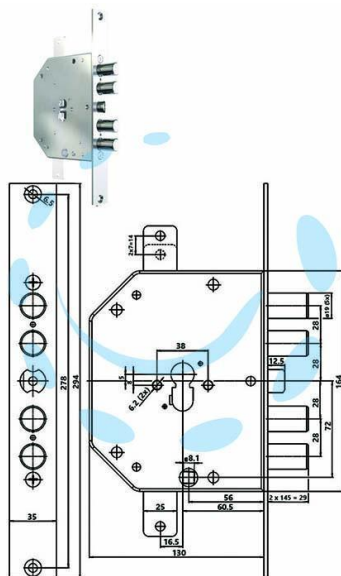

**SERRATURA TRIPLICE INFILARE C/SCROCCO CIL. EU.
BLINDATE 2151PEN-BLOC - mm.60 SX (2151PEN-11NCL)**

Cod.

300131

DESCRIZIONE

versione con Blocco Clever, fissaggio cilindro con sistema SIMPLY e dispositivo TUTOR, versione ad infilare, con scrocco, per porte blindate - interasse mm.28 - cilindro non compreso