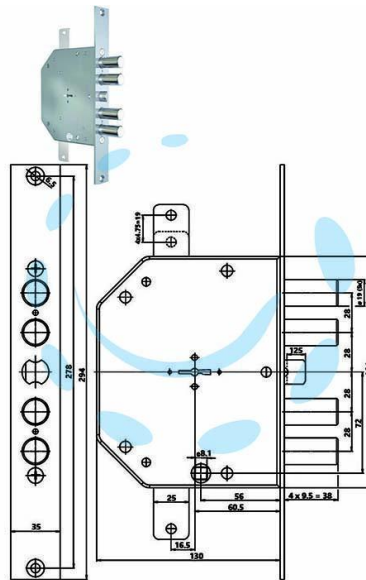

**SERRATURA TRIPLICE INFILARE C/SCROCCO D.MAPPA  
REVERS. BLINDATE 2151MRX - mm.60 (2151MRX-01N)**

Cod.

300117

## DESCRIZIONE

con chiavi brevettate MRX PLUS e dispositivo NO ENTRY, versione a infilare con scrocco, per porte blindate, reversibile - interasse mm.28 - con 3 chiavi + 1 chiave cantiere