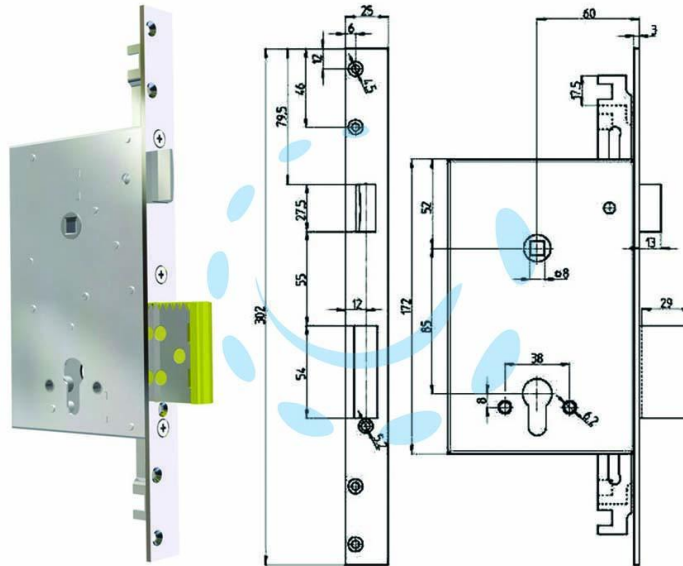

**SERRATURA TRIPLICE INFILARE CIL. EU. CON SCROCCO
REVERSIBILE 8000PE - (8000-PE01)**

Cod.

384315

DESCRIZIONE

serratura a profilo europeo per porte in legno, ferro ed alluminio con scrocco azionato da chiave e da quadro maniglia - applicare: infilare- entrata mm.60 - 1 catenaccio regolare - finitura zincata - 3 punti di chiusura - fissaggio cilindro con Sistema Simply - accessori inclusi: posizionatore, distanziale, viti