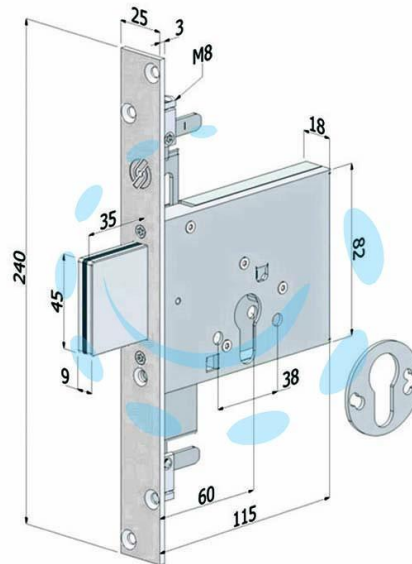

**SERRATURA TRIPLICE INFILARE PROFILO EUROPEO 3
MANDATE 2053 - mm.70 (2053XZB7025)**

Cod.

430357

DESCRIZIONE

scatola, frontale e copritoppa in acciaio zincato - catenaccio movimentato da chiave - fissaggio cilindro con vite di testa - corsa mm.30 - cilindro non incluso