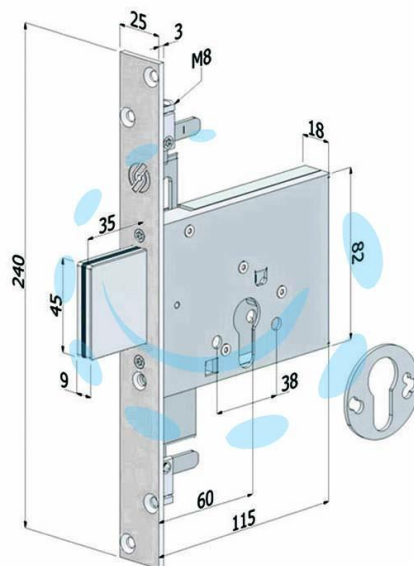

**SERRATURA TRIPLICE INFILARE PROFILO EUROPEO 3
MANDATE 2053 - mm.70 (2053XZB7025)**

Cod.

430357

DESCRIZIONE

scatola, frontale e copritoppa in acciaio zincato - catenaccio movimentato da chiave - fissaggio cilindro con vite di testa - corsa mm.30 - cilindro non incluso