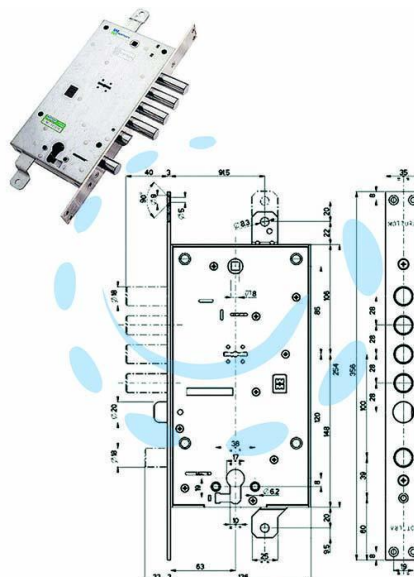

**SERRATURA TRIPLICE INFILARE CON SCROCCO CIL.EU.
+ DM BLINDATE 54797/28 - mm.63 DX (54797DL2836)**

Cod.

402514

DESCRIZIONE

4 mandate - scatola in acciaio zincato - catenacci a pistoni in acciaio cromato - dotazione: 3 chiavi, 1 mostrina interna, 1 mostrina esterna - cilindro e aste non compresi