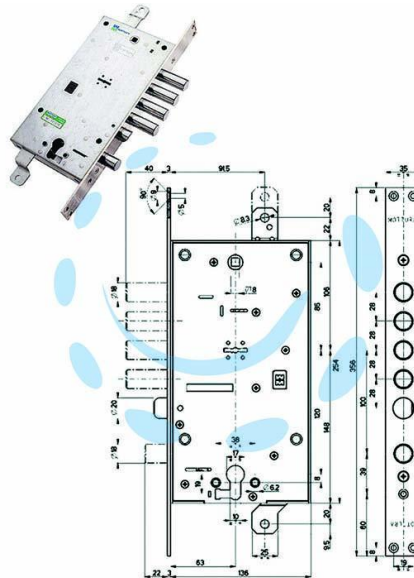

**SERRATURA TRIPLICE INFILARE CON SCROCCO CIL.EU.
+ DM BLINDATE 54797/28 - mm.63 DX (54797DL2836)**

Cod.

402514

DESCRIZIONE

4 mandate - scatola in acciaio zincato - catenacci a pistoni in acciaio cromato - dotazione: 3 chiavi, 1 mostrina interna, 1 mostrina esterna - cilindro e aste non compresi