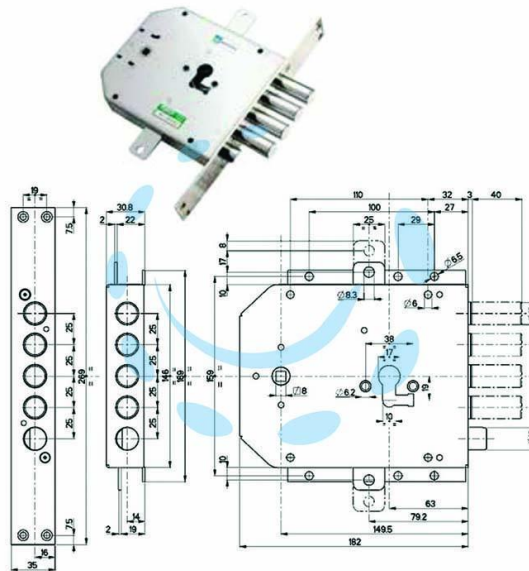

**SERRATURA TRIPLICE INFILARE CON SCROCCO CIL.  
EUROPEO BLINDATE 85735 - mm.63 DX (85735D)**

Cod.

402538

## DESCRIZIONE

scatola mm.182x159h. in acciaio con rivestimento in zinco, catenacci e scrocco in acciaio nichelato, 2 mandate - chiavistelli tondi  $\varnothing$  mm.18 con corsa mm.29 - corsa aste mm.17 - serratura con mezzo giro  $\varnothing$  18 azionato da cilindro e maniglia - cilindro, rinforzi e aste non compresi