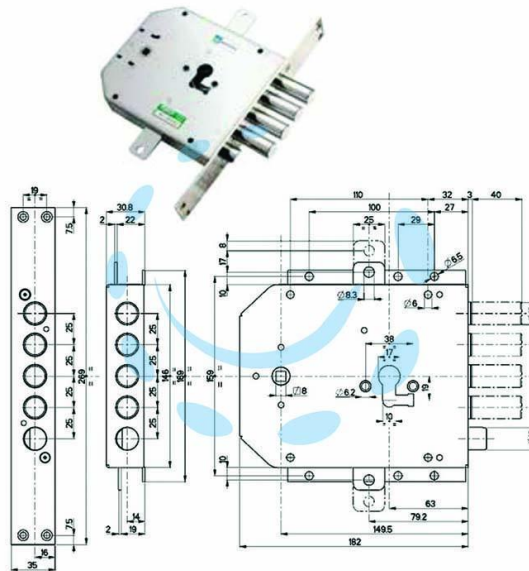

**SERRATURA TRIPLICE INFILARE CON SCROCCO CIL.
EUROPEO BLINDATE 85735 - mm.63 SX (85735S)**

Cod.

402545

DESCRIZIONE

scatola mm.182x159h. in acciaio con rivestimento in zinco, catenacci e scrocco in acciaio nichelato, 2 mandate - chiavistelli tondi \varnothing mm.18 con corsa mm.29 - corsa aste mm.17 - serratura con mezzo giro \varnothing 18 azionato da cilindro e maniglia - cilindro, rinforzi e aste non compresi