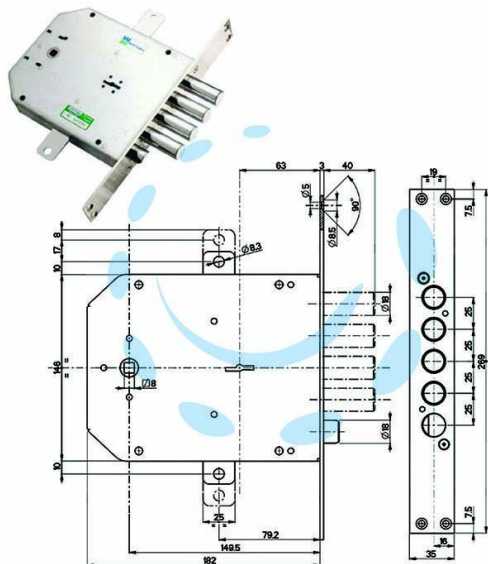

SERRATURA TRIPLICE INFILARE CON SCROCCO DOPPIA
MAPPA BLINDATE 50735 - mm.63 DX (50735D)

Cod. 402477

DESCRIZIONE

scatola mm.136x206h. in acciaio zincato - catenacci e scrocco a pistoncini con interasse mm.25 in acciaio cromato, 4 mandate, scrocco azionato da chiave o quadro maniglia, dotazione: 1 mostrina interna, 1 mostrina esterna, 3 chiavi con gambo mm.40, aste non comprese