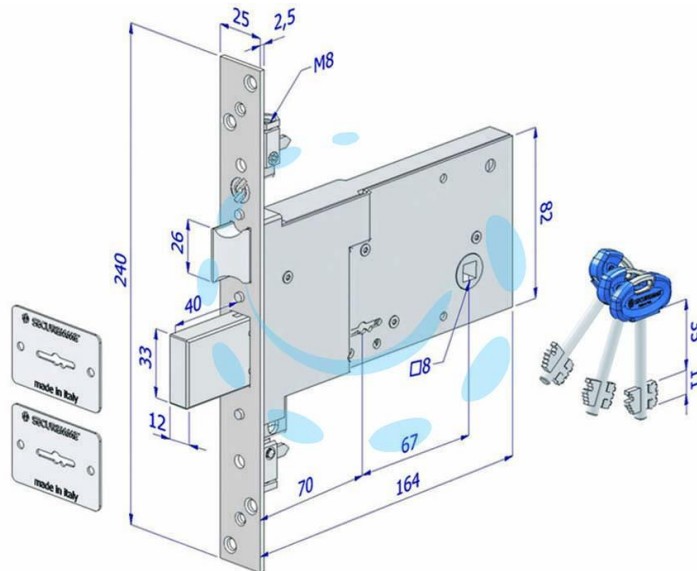

**SERRATURA TRIPLICE DA INFILARE PER FASCE DOPPIA
MAPPA MM.82 H 2008 - mm.90 (2008UZB9025AB3)**

Cod.

430302

DESCRIZIONE

scatola, frontale e copritoppa in acciaio zincato - con 3 chiavi - scrocco reversibile - catenaccio movimentato da chiave - corsa mm.40 - in dotazione: 2 piastrine 4901XZB