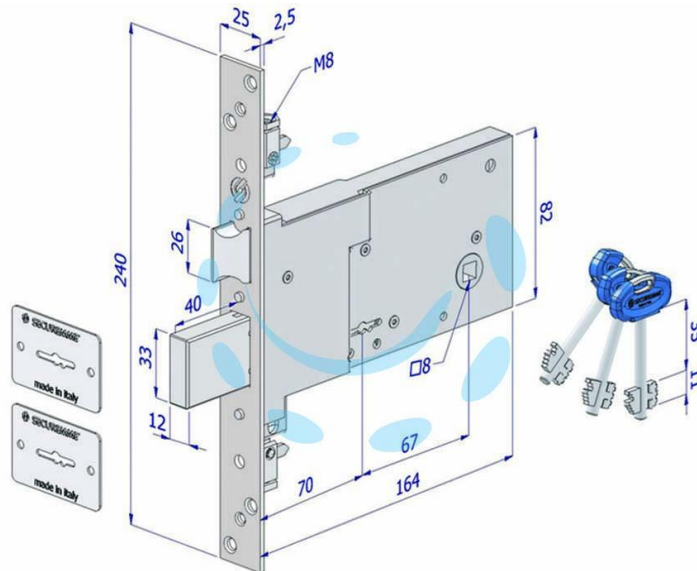

**SERRATURA TRIPLICE DA INFILARE PER FASCE DOPPIA  
MAPPA MM.82 H 2008 - mm.90 (2008UZB9025AB3)**

Cod.

430302

**DESCRIZIONE**

scatola, frontale e copritoppa in acciaio zincato - con 3 chiavi - scrocco reversibile - catenaccio movimentato da chiave - corsa mm.40 - in dotazione: 2 piastrine 4901XZB