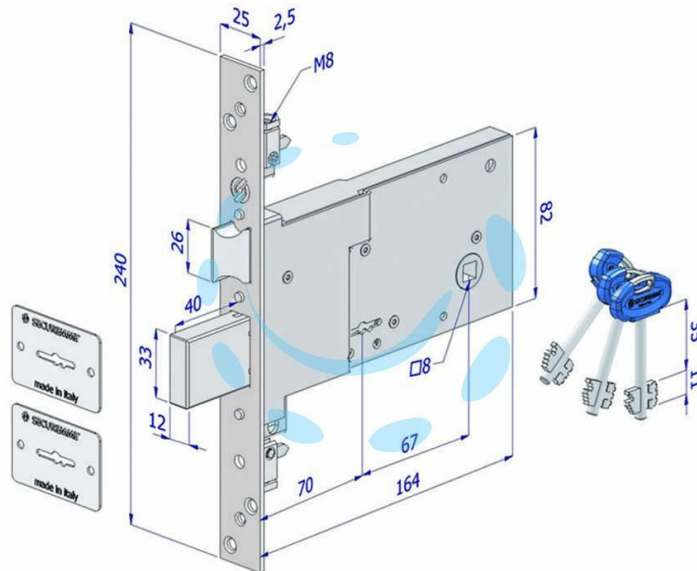

SERRATURA TRIPLICE DA INFILARE PER FASCE DOPPIA
MAPPA MM.82 H 2008 - mm.90 (2008UZB9025AB3)

Cod.

430302

DESCRIZIONE

scatola, frontale e copritoppa in acciaio zincato - con 3 chiavi - scrocco reversibile - catenaccio movimentato da chiave - corsa mm.40 - in dotazione: 2 piastine 4901XZB