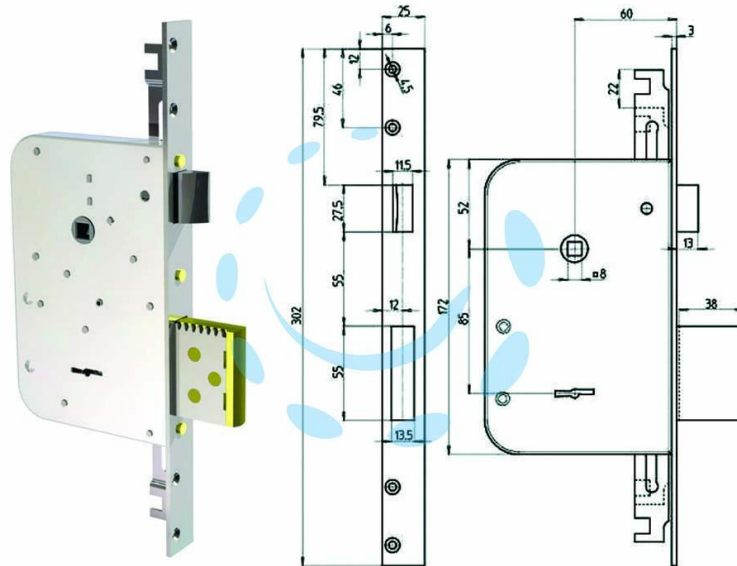

**SERRATURA TRIPLICE INFILARE DOPPIA MAPPA CON
SCROCCO REVERSIBILE 8000 - chiave mm.72 (8000-01)**

Cod.

384308

DESCRIZIONE

serratura a doppia mappa per porte in legno, ferro ed alluminio con scrocco azionato da chiave e da quadro maniglia - applicazione: infilare - entrata mm.60 - 1 catenaccio regolare - finitura zincata - 3 punti di chiusura - numero di chiavi: 3 - accessori inclusi: ferrogliera, mostrina esterna mostrina interna con ciondolo, viti