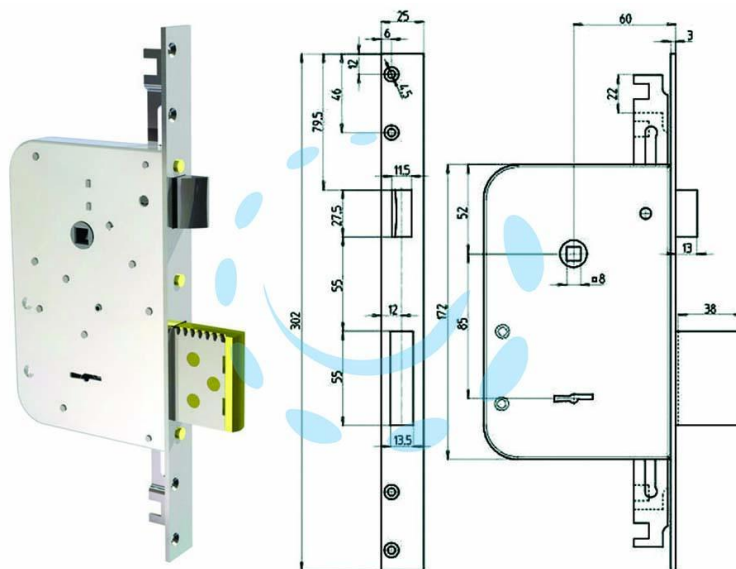

**SERRATURA TRIPLICE INFILARE DOPPIA MAPPA CON
SCROCCO REVERSIBILE 8000 - chiave mm.72 (8000-01)**

Cod.

384308

DESCRIZIONE

serratura a doppia mappa per porte in legno, ferro ed alluminio con scrocco azionato da chiave e da quadro maniglia - applicazione: infilare - entrata mm.60 - 1 catenaccio regolare - finitura zincata - 3 punti di chiusura - numero di chiavi: 3 - accessori inclusi: ferrogliera, mostrina esterna mostrina interna con ciondolo, viti