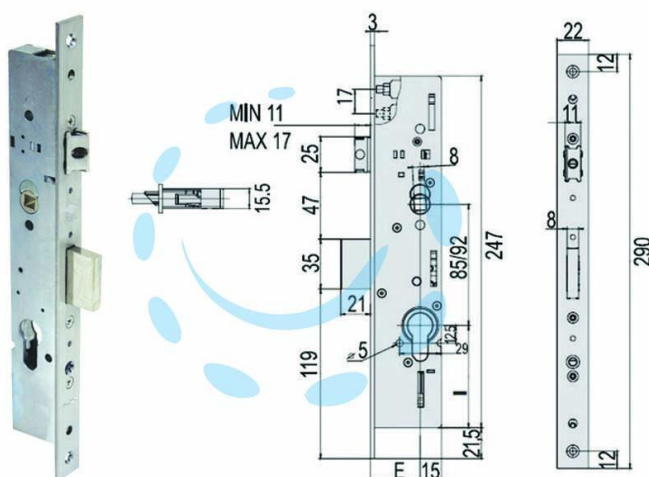

**SERRATURA TRIPLICE INFILARE MONTANTI CON
QUADRO E SCR. MULTITOP 49225 - mm.25
(4922525000RC)**

Cod.

244336

DESCRIZIONE

serie MULTITOP con dispositivo di azionamento tramite sistema a ingranaggi che riduce lo sforzo sulla chiave, scatola in acciaio con rivestimento in zinco, frontale in acciaio inox, scrocco e catenaccio a scorrimento orizzontale, scrocco regolabile, con quadro maniglia da mm.8 passante, predisposizione per chiusura supplementare, coppia borchie in nylon, perni filettati delle prolunghe, funzionante con cilindro sagomato non compreso