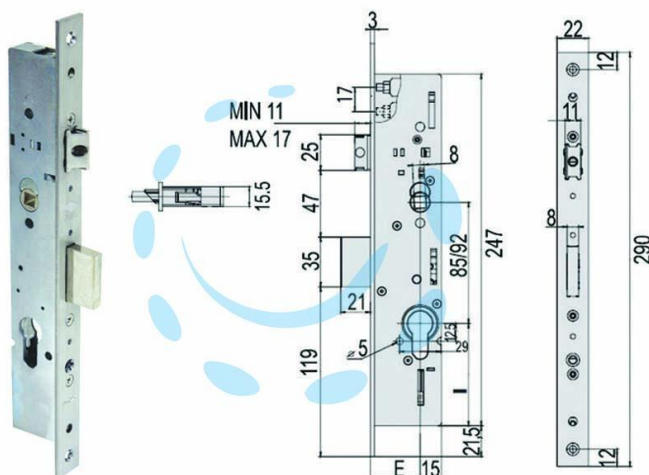

**SERRATURA TRIPLICE INFILARE MONTANTI CON
QUADRO E SCR. MULTITOP 49225 - mm.25
(4922525000RC)**

Cod.

244336

DESCRIZIONE

serie MULTITOP con dispositivo di azionamento tramite sistema a ingranaggi che riduce lo sforzo sulla chiave, scatola in acciaio con rivestimento in zinco, frontale in acciaio inox, scrocco e catenaccio a scorrimento orizzontale, scrocco regolabile, con quadro maniglia da mm.8 passante, predisposizione per chiusura supplementare, coppia borchie in nylon, perni filettati delle prolunghe, funzionante con cilindro sagomato non compreso