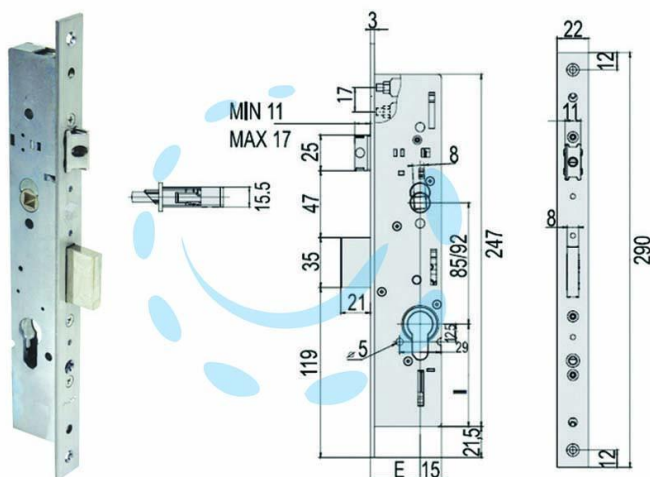

**SERRATURA TRIPLICE INFILARE MONTANTI CON
QUADRO E SCR. MULTITOP 49225 - mm.30 (49225300)**

Cod.

244343

DESCRIZIONE

serie MULTITOP con dispositivo di azionamento tramite sistema a ingranaggi che riduce lo sforzo sulla chiave, scatola in acciaio con rivestimento in zinco, frontale in acciaio inox, scrocco e catenaccio a scorrimento orizzontale, scrocco regolabile, con quadro maniglia da mm.8 passante, predisposizione per chiusura supplementare, coppia borchie in nylon, perni filettati delle prolunghie, funzionante con cilindro sagomato non compreso