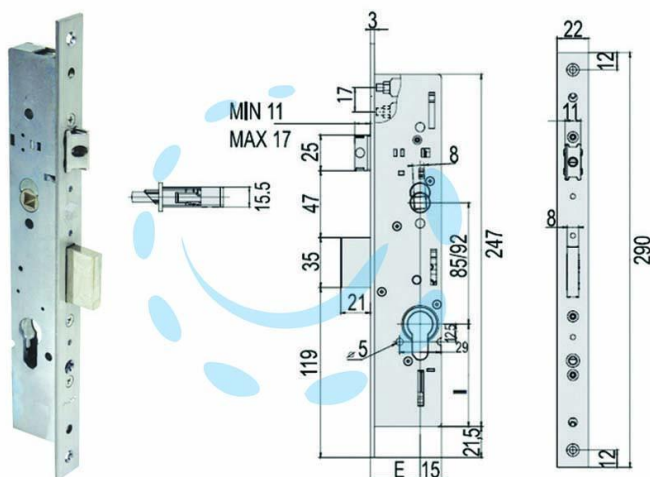

**SERRATURA TRIPLICE INFILARE MONTANTI CON
QUADRO E SCR. MULTITOP 49225 - mm.35 (49225350)**

Cod.

244350

DESCRIZIONE

serie MULTITOP con dispositivo di azionamento tramite sistema a ingranaggi che riduce lo sforzo sulla chiave, scatola in acciaio con rivestimento in zinco, frontale in acciaio inox, scrocco e catenaccio a scorrimento orizzontale, scrocco regolabile, con quadro maniglia da mm.8 passante, predisposizione per chiusura supplementare, coppia borchie in nylon, perni filettati delle prolunghie, funzionante con cilindro sagomato non compreso