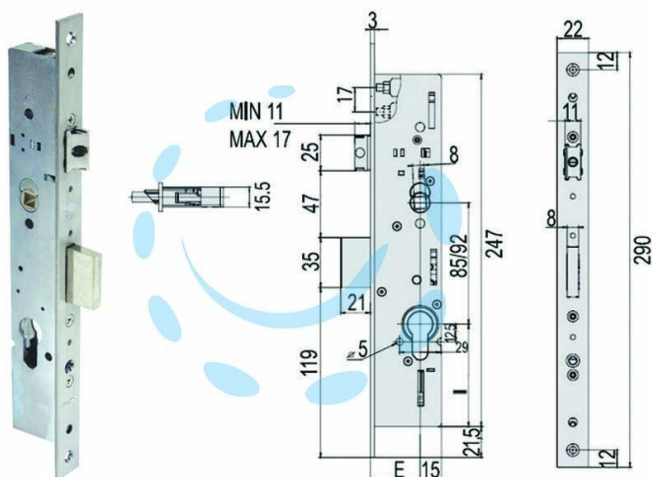

**SERRATURA TRIPLICE INFILARE MONTANTI CON
QUADRO E SCR. MULTITOP 49225 - mm.35 (49225350)**

Cod.

244350

DESCRIZIONE

serie MULTITOP con dispositivo di azionamento tramite sistema a ingranaggi che riduce lo sforzo sulla chiave, scatola in acciaio con rivestimento in zinco, frontale in acciaio inox, scrocco e catenaccio a scorrimento orizzontale, scrocco regolabile, con quadro maniglia da mm.8 passante, predisposizione per chiusura supplementare, coppia borchie in nylon, perni filettati delle prolungh, funzionante con cilindro sagomato non compreso