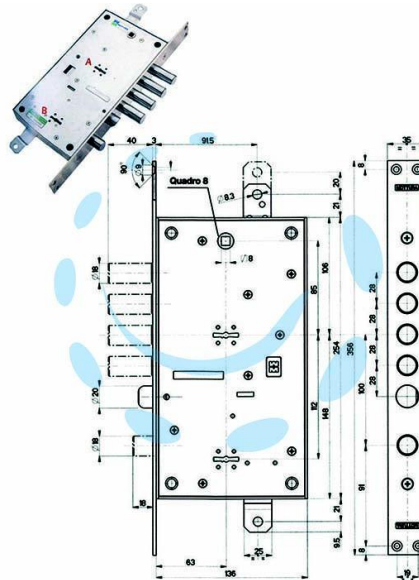

**SERRATURA TRIPLICE INFILARE MULTIF. SCROCCO  
D/MAPPA BLINDATE 54795 - mm.63 SX (54795S)**

Cod.

214568

## DESCRIZIONE

scatola mm.136x254h. in acciaio zincato, piastra mm.356x35 - catenacci e scrocco a pistoni con interasse mm.28 in acciaio cromato, 4 mandate, scrocco azionato da chiave o quadro maniglia, dotazione: 1 mostrina interna, 1 mostrina esterna, 3 chiavi con gambo mm.40, aste non comprese