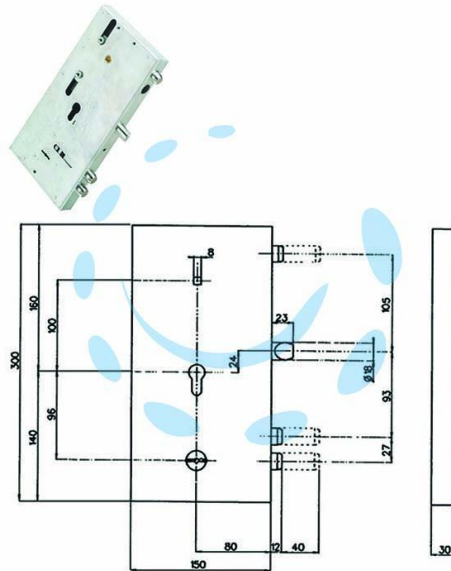

SERRATURA TRIPLICE INFILARE MULTIFUNZ. CIL. EU. +
D/M BLINDATE 133Y9 - DX (Y133Y965180)

Cod.

381086

DESCRIZIONE

serratura con doppia funzione - fornite con 3 chiavi - aste non incluse - 3 catenacci