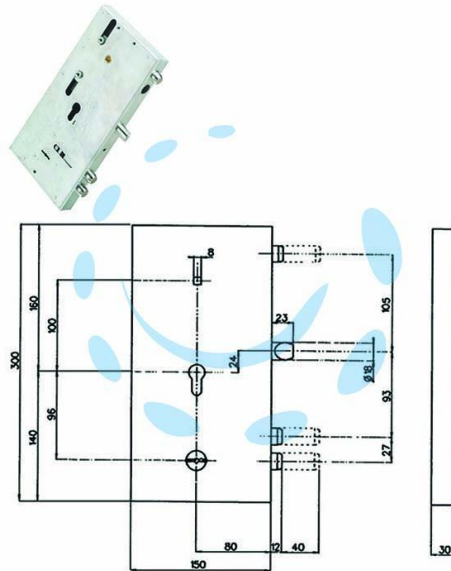

SERRATURA TRIPLICE INFILARE MULTIFUNZ. CIL. EU. +
D/M BLINDATE 133Y9 - SX (Y133Y965280)

Cod.

381093

DESCRIZIONE

serratura con doppia funzione - fornite con 3 chiavi - aste non incluse - 3 catenacci