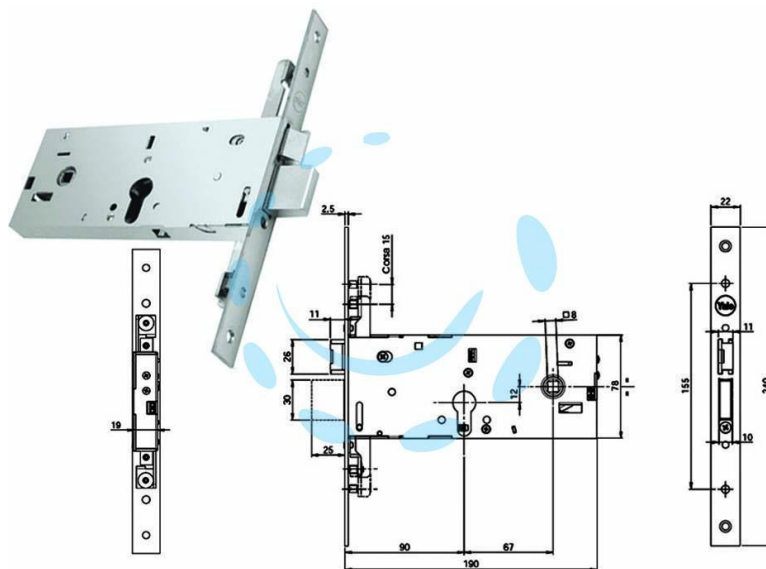

**SERRATURA TRIPLICE INFILARE P/FASCE CATENACCIO
E SCROCCO MM.78H 94000 - mm.90 (Y9400090080)**

Cod.

380775

DESCRIZIONE

per fascia alta, scrocco reversibile regolabile da mm.12 a mm.17 con fermo a giorno - catenaccio a 1 mandata maggiorata a mm.25 - dispositivo di fermo a giorno ad inserimento/disinserimento facilitati - reversibile - 3 punti di chiusura - asole per il montaggio facilitato delle aste interne /esterne - coprifrontale in acciaio inox - cilindro e contropiastre da ordinare a parte - senza aste - scatola mm.78h. - interasse mm.67 - frontale mm.22