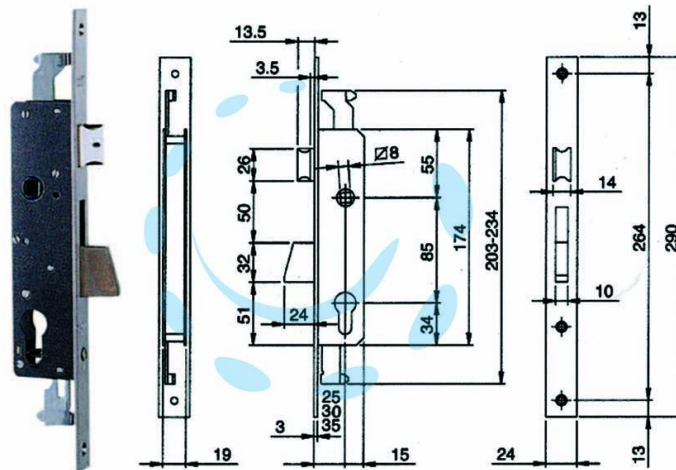

**SERRATURA TRIPLICE INFILARE PER MONTANTI E PERS.  
C/QUADRO E SCR. 783 - mm.35 (783351IFZ)**

Cod.

139182

## DESCRIZIONE

scatola in acciaio verniciato, frontale mm.24x3x290h. in acciaio zincato, catenaccio rotante 1 mandata in acciaio nichelato, scrocco reversibile e regolabile separato con richiamo tramite quadro maniglia da mm.8 passante, funzionante con cilindro a profilo europeo non compreso, coppia di attacchi per aste ad innesto