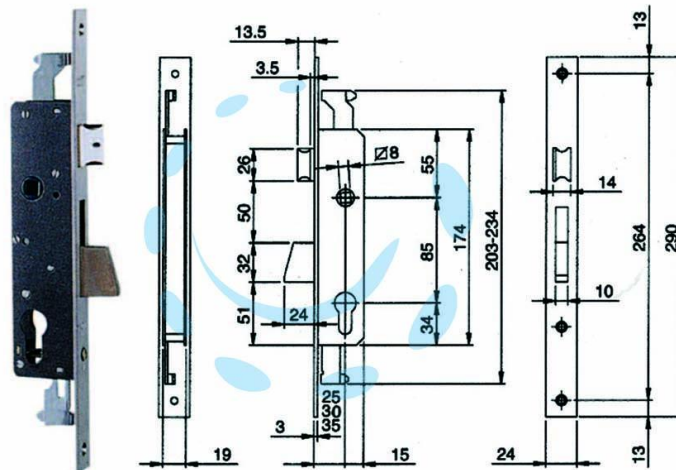

SERRATURA TRIPLICE INFILARE PER MONTANTI E PERS.  
C/QUADRO E SCR. 783 - mm.35 (783351IFZ)

Cod.

139182

## DESCRIZIONE

scatola in acciaio verniciato, frontale mm.24x3x290h. in acciaio zincato, catenaccio rotante 1 mandata in acciaio nichelato, scrocco reversibile e regolabile separato con richiamo tramite quadro maniglia da mm.8 passante, funzionante con cilindro a profilo europeo non compreso, coppia di attacchi per aste ad innesto