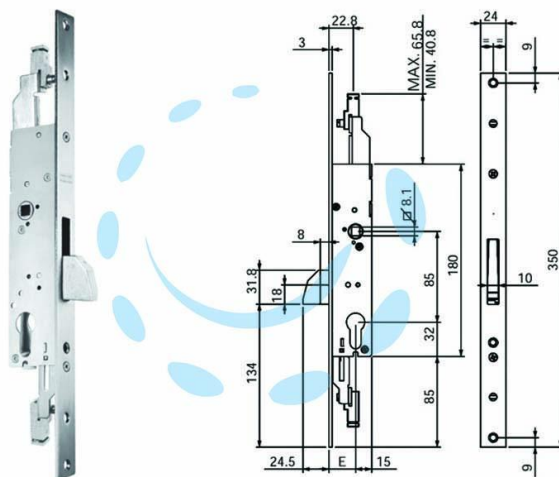

**SERRATURA TRIPLICE INFILARE PER MONTANTI E
PERSIANE S/SCROCCO N98800 - mm.25 (N9880025000)**

Cod.

393508

DESCRIZIONE

serratura in acciaio zincato - catenaccio basculante sporgente mm.25 - frontale piatto mm.24x3, lunghezza mm.350 - cilindro non fornito - abbinabile a cilindri standard DIN e al cilindro a spillo serie 6808 - frontale e viti di fissaggio in acciaio - in dotazione: blocchetti per aste filettate premontati sui rinvi, 1 rosetta in acciaio zincato per cilindro, 1 vite fissaggio cilindro, 1 vite di fissaggio per la serratura, serratura in sacchetto nylon