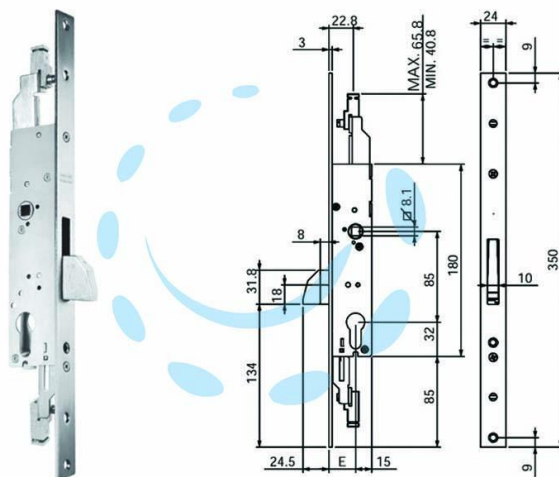

**SERRATURA TRIPLICE INFILARE PER MONTANTI E  
PERSIANE S/SCROCCO N98800 - mm.25 (N9880025000)**

Cod.

393508

## DESCRIZIONE

serratura in acciaio zincato - catenaccio basculante sporgente mm.25 - frontale piatto mm.24x3, lunghezza mm.350 - cilindro non fornito - abbinabile a cilindri standard DIN e al cilindro a spillo serie 6808 - frontale e viti di fissaggio in acciaio - in dotazione: blocchetti per aste filettate premontati sui rinvi, 1 rosetta in acciaio zincato per cilindro, 1 vite fissaggio cilindro, 1 vite di fissaggio per la serratura, serratura in sacchetto nylon