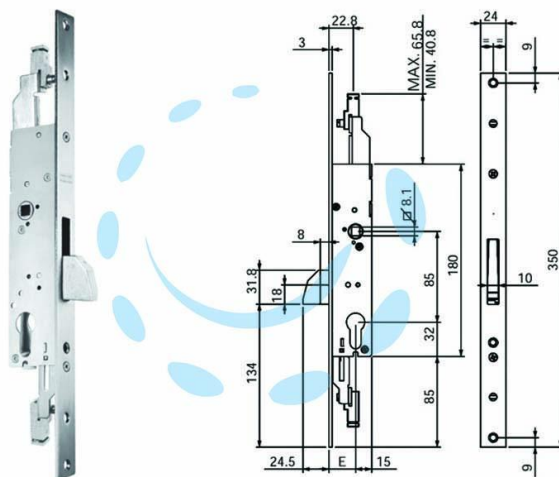

**SERRATURA TRIPLICE INFILARE PER MONTANTI E
PERSIANE S/SCROCCO N98800 - mm.30 (N9880030000)**

Cod.

393515

DESCRIZIONE

serratura in acciaio zincato - catenaccio basculante sporgente mm.25 - frontale piatto mm.24x3, lunghezza mm.350 - cilindro non fornito - abbinabile a cilindri standard DIN e al cilindro a spillo serie 6808 - frontale e viti di fissaggio in acciaio - in dotazione: blocchetti per aste filettate premontati sui rinvii, 1 rosetta in acciaio zincato per cilindro, 1 vite fissaggio cilindro, 1 vite di fissaggio per la serratura, serratura in sacchetto nylon