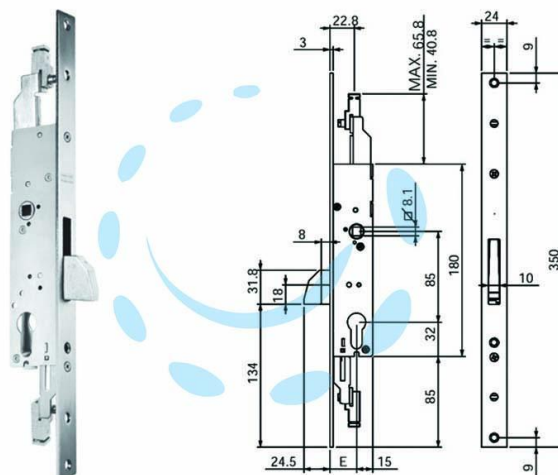

**SERRATURA TRIPLICE INFILARE PER MONTANTI E
PERSIANE S/SCROCCO N98800 - mm.35 (N9880035000)**

Cod.

393522

DESCRIZIONE

serratura in acciaio zincato - catenaccio basculante sporgente mm.25 - frontale piatto mm.24x3, lunghezza mm.350 - cilindro non fornito - abbinabile a cilindri standard DIN e al cilindro a spillo serie 6808 - frontale e viti di fissaggio in acciaio - in dotazione: blocchetti per aste filettate premontati sui rinvii, 1 rosetta in acciaio zincato per cilindro, 1 vite fissaggio cilindro, 1 vite di fissaggio per la serratura, serratura in sacchetto nylon