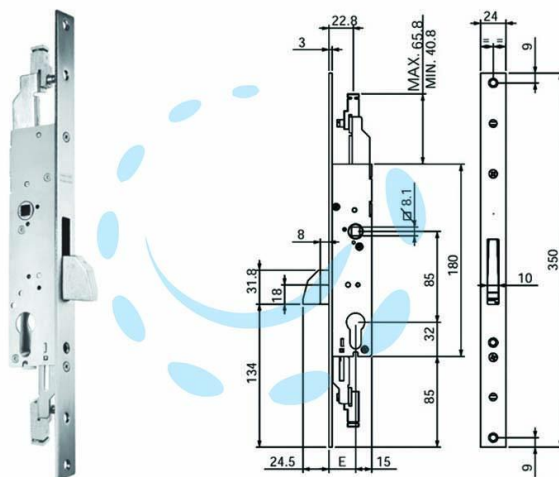

**SERRATURA TRIPLICE INFILARE PER MONTANTI E
PERSIANE S/SCROCCO N98800 - mm.35 (N9880035000)**

Cod.

393522

DESCRIZIONE

serratura in acciaio zincato - catenaccio basculante sporgente mm.25 - frontale piatto mm.24x3, lunghezza mm.350 - cilindro non fornito - abbinabile a cilindri standard DIN e al cilindro a spillo serie 6808 - frontale e viti di fissaggio in acciaio - in dotazione: blocchetti per aste filettate premontati sui rinvii, 1 rosetta in acciaio zincato per cilindro, 1 vite fissaggio cilindro, 1 vite di fissaggio per la serratura, serratura in sacchetto nylon