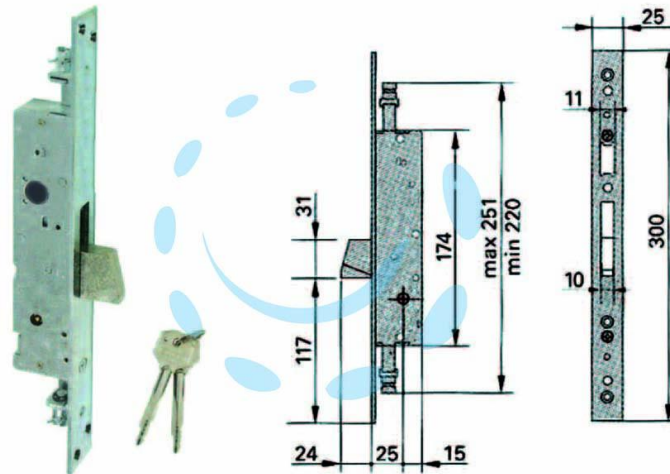

**SERRATURA TRIPLICE INFILARE PER MONTANTI E
PERSIANE SENZA SCROCCO 713K - mm.35 (7131435)**

Cod.

351485

DESCRIZIONE

scatola e frontale mm.25 in acciaio zincato, catenaccio rotante in acciaio nichelato, coppia attacchi per aste filettati 8MA, 2 copritoppa in nylon neri, 1 mandata e cilindro a croce con 2 chiavi