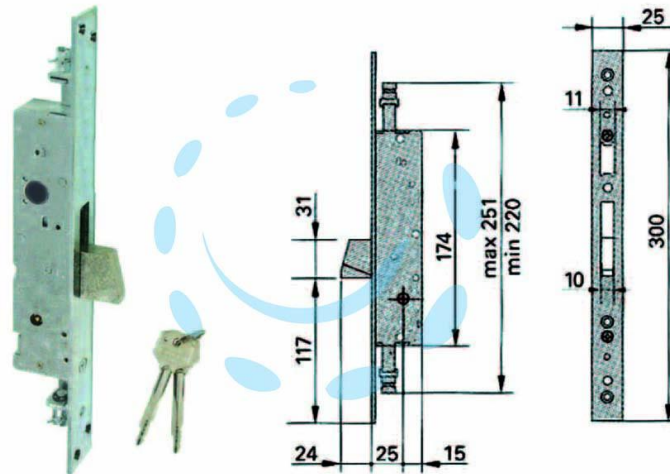

**SERRATURA TRIPLICE INFILARE PER MONTANTI E  
PERSIANE SENZA SCROCCO 713K - mm.35 (7131435)**

Cod.

351485

## DESCRIZIONE

scatola e frontale mm.25 in acciaio zincato, catenaccio rotante in acciaio nichelato, coppia attacchi per aste filettati 8MA, 2 copritoppa in nylon neri, 1 mandata e cilindro a croce con 2 chiavi